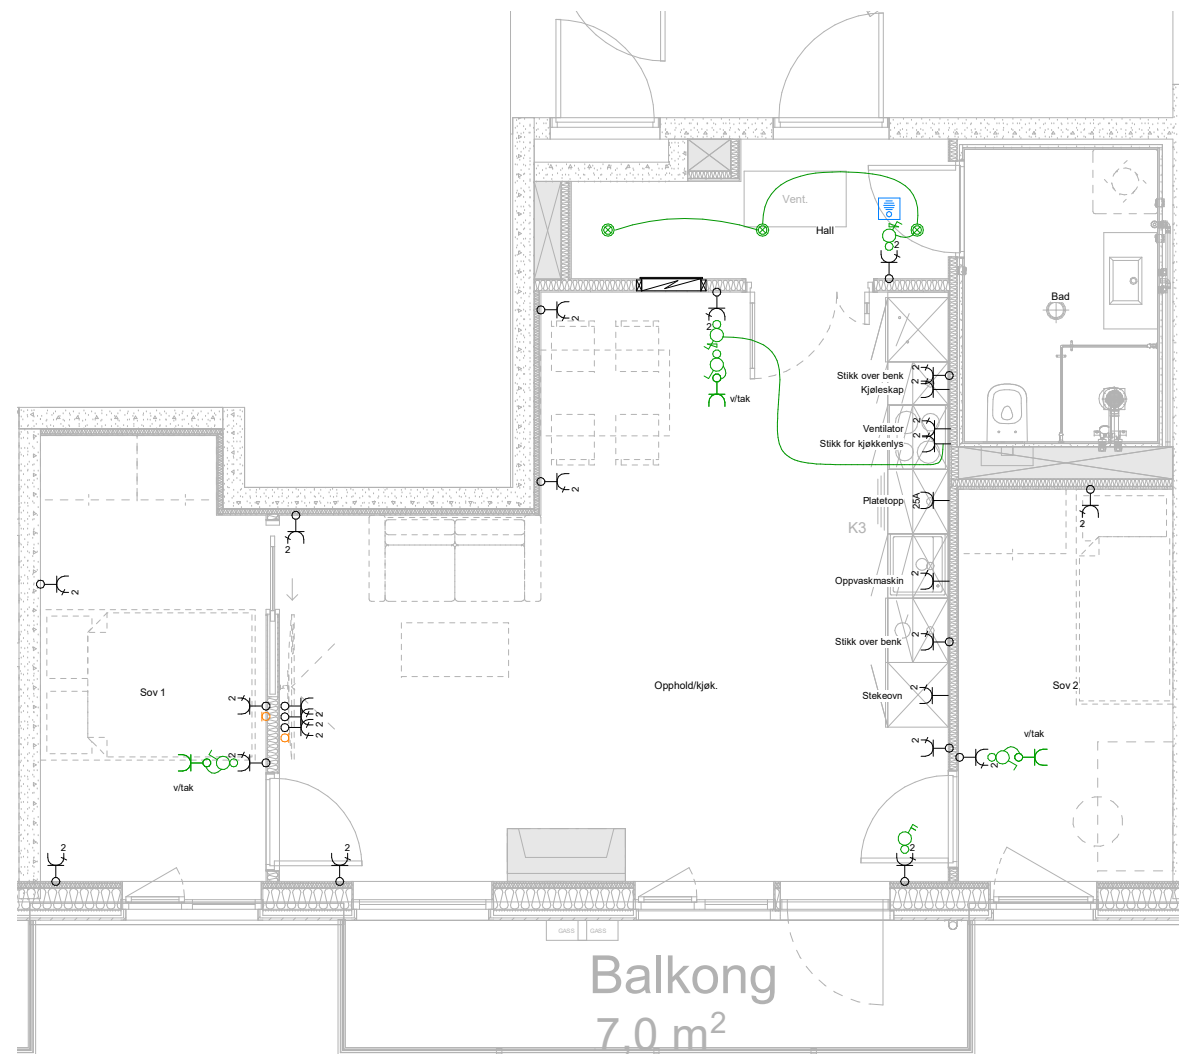

Veggtyper:	Symbol	Beskrivelse
	Betong	Sikringsskap
	Leilighetsskille/yttervegg	Tomrør til sikringsskap
	Gips	Porttelefon lyd - Svarapparat
		Porttelefon video 7" - Svarapparat
		Ringeknapp
		Downlight
		Vegglampe
		Utelampe med dobbel stikkontakt
		Stikkontakt dobbel - Påvegg
		Stikkontakt dobbel - Innfelt
		Stikkontakt enkel - Innfelt
		Komfyrvakt
		USB uttak - Innfelt
		Bryter 1-pol - Innfelt
		Bryter 2-pol - Innfelt
		Dimmer - Innfelt
		Endevender - Innfelt
		Koblingsboks for lampepunkt
		Termostat

- Grønne streker illustrerer kun bryterstyring.
- Tegningen kan kun benyttes til å vurdere EL-punkter og elektro tilvalg, ikke øvrig utforming av leiligheten.
- Dersom det ikke er synliggjort elektroinstallasjon på badet, leveres rommet som prefabrikkert kabin.
- Punkter for kjøkken kan justeres noe for å tilpasses kontraktstegning fra kjøkkenleverandør.
- Det tas forbehold om at nøyaktig plassering av alle angitte punkter avhenger av byggetekniske forhold, som blant annet plassering av stendere, andre installasjoner og kan avvike fra det som er oppgitt.
- Vi gjør dere oppmerksomme på at tilvalgspunkter kan komme med synlige føringer, avhengig av hva slags vegger tilvalgene ønskes på. Alle tilvalg på betongvegg blir synlige føringer og utenpåliggende utstyr.
- Ved plassbygde bad kan det ikke plasseres tilvalg innenfor sone 2.
- Oppgitt kvadratmetertall på rommene kan avvike fra det som bygges.