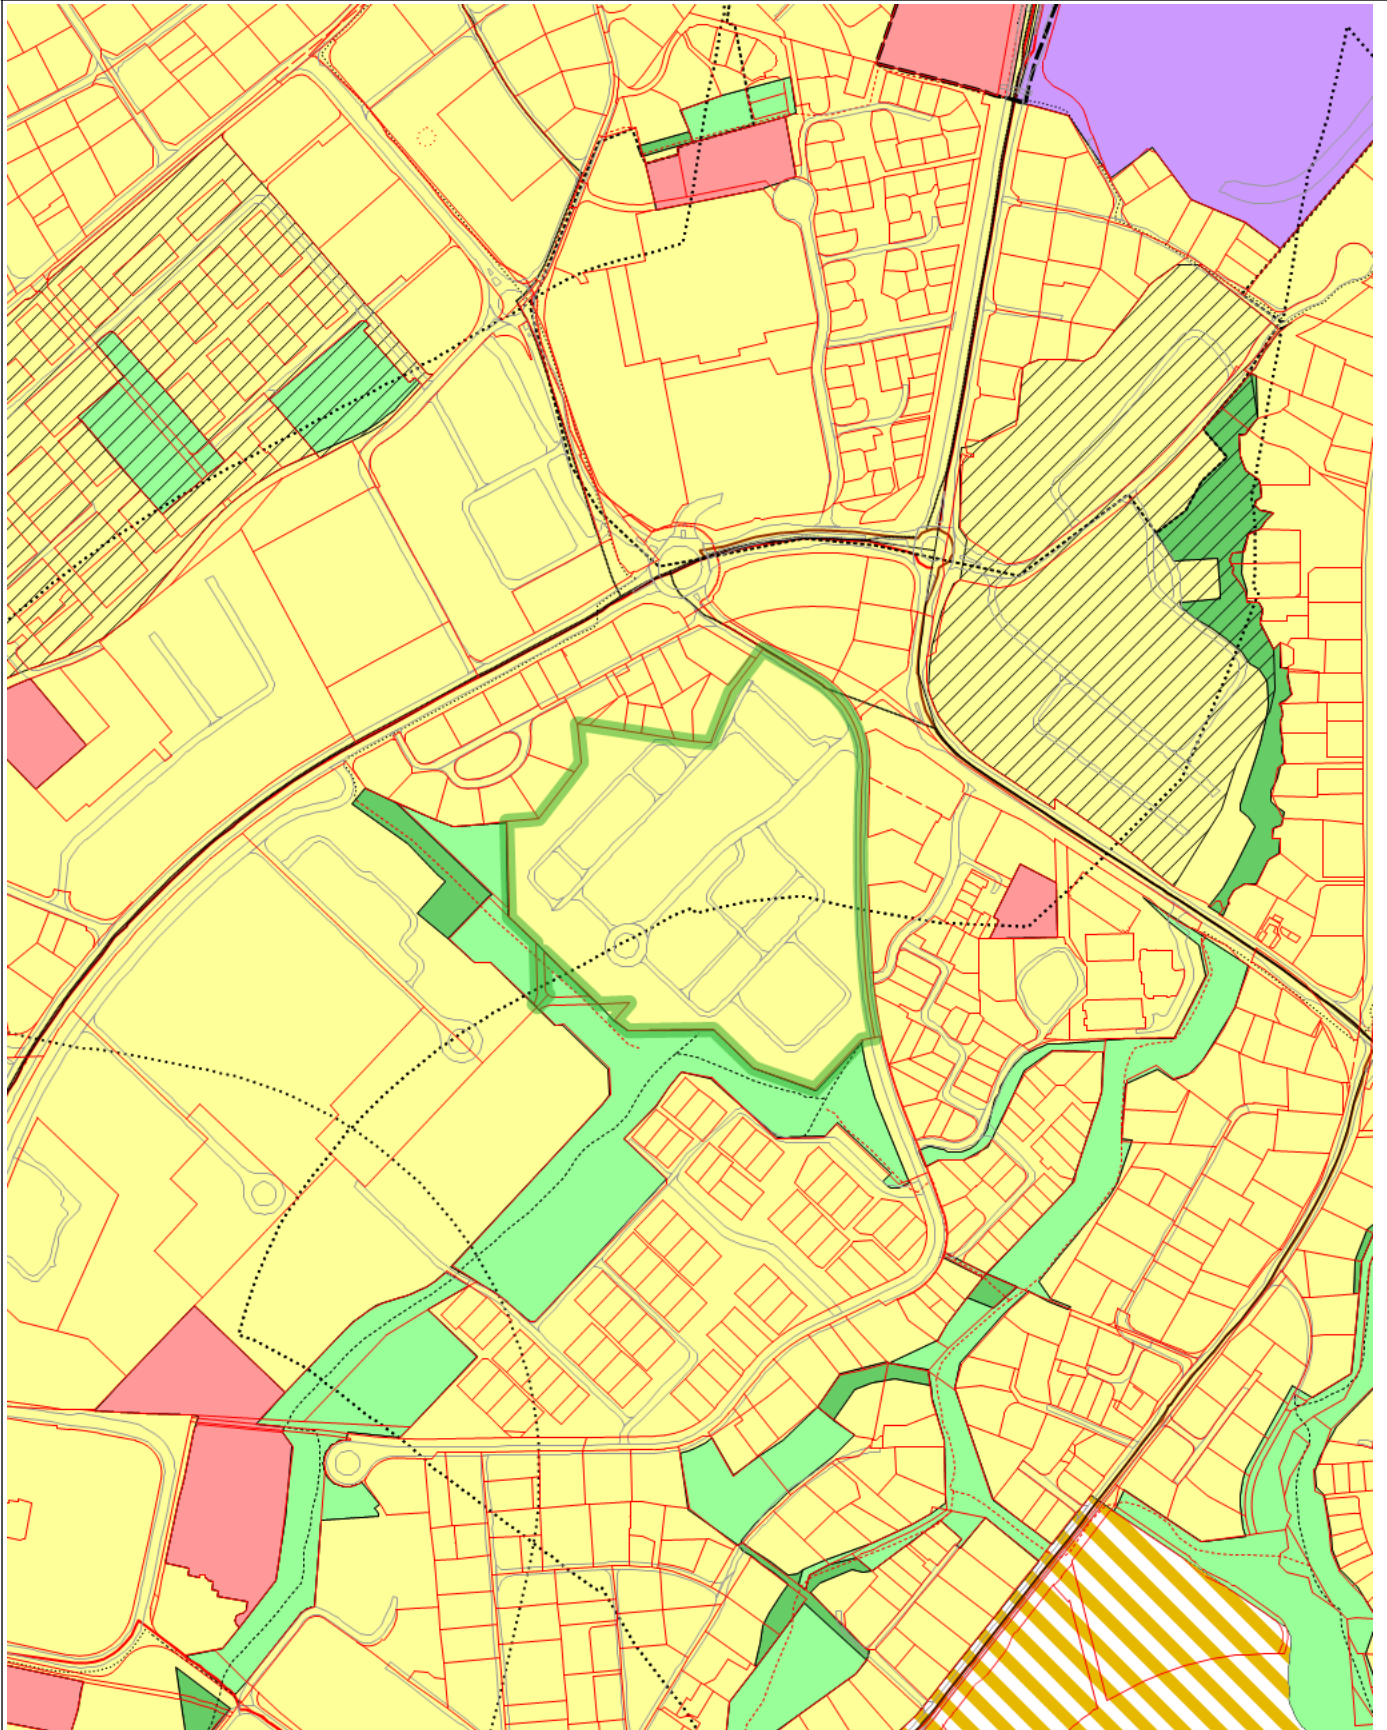

Trondheim

Kommuneplanens arealdel

Eiendom:	Gnr: 13	Bnr: 96	Fnr: 0	Snr: 0
Adresse:	Tingvegen 28A 7046 TRONDHEIM, m.fl.			
Annen info:				

Målestokk
1:5000

Tegnforklaring

	KpOmråde kommuneplan gjeldende		Eiendomsgrense god nøyaktighet		Eiendomsgrense dårlig nøyaktighet
	Eiendomsgrense fiktiv		Veg		Kommuneplan- og kommunedelplangrense
	Bestemmelsesområde parkering og uterom		Bestemmelsesområde kollektivåre		Bestemmelsesområde lokalsenter
	Fjernveg - Tunnel - Framtidig		Hovedveg - På bakken - Nåværende		Sykkelveg - På bakken - Nåværende
	Sykkelveg - På bakken - Framtidig		Gangveg - På bakken - Nåværende		Turvegrase - På bakken - Nåværende
	Turvegrase - På bakken - Framtidig		Kollektivtrase - På bakken - Nåværende		Kollektivtrase - På bakken - Framtidig
	Bevaring kulturmiljø		Boligbebyggelse - Nåværende		Offentlig eller privat tjenesteyting - Nåværende
	Næringsvirksomhet - Nåværende		Kombinert bebyggelse og anlegg - Framtidig		Grønnstruktur - Nåværende
	Grønnstruktur - Framtidig		LNFR for tiltak basert på gårdens ressursgrunnlag - Nåværende		Bruk og vern av sjø og vassdrag med tilhørende strandsone - Nåværende
	Næringsbebyggelse - Nåværende				