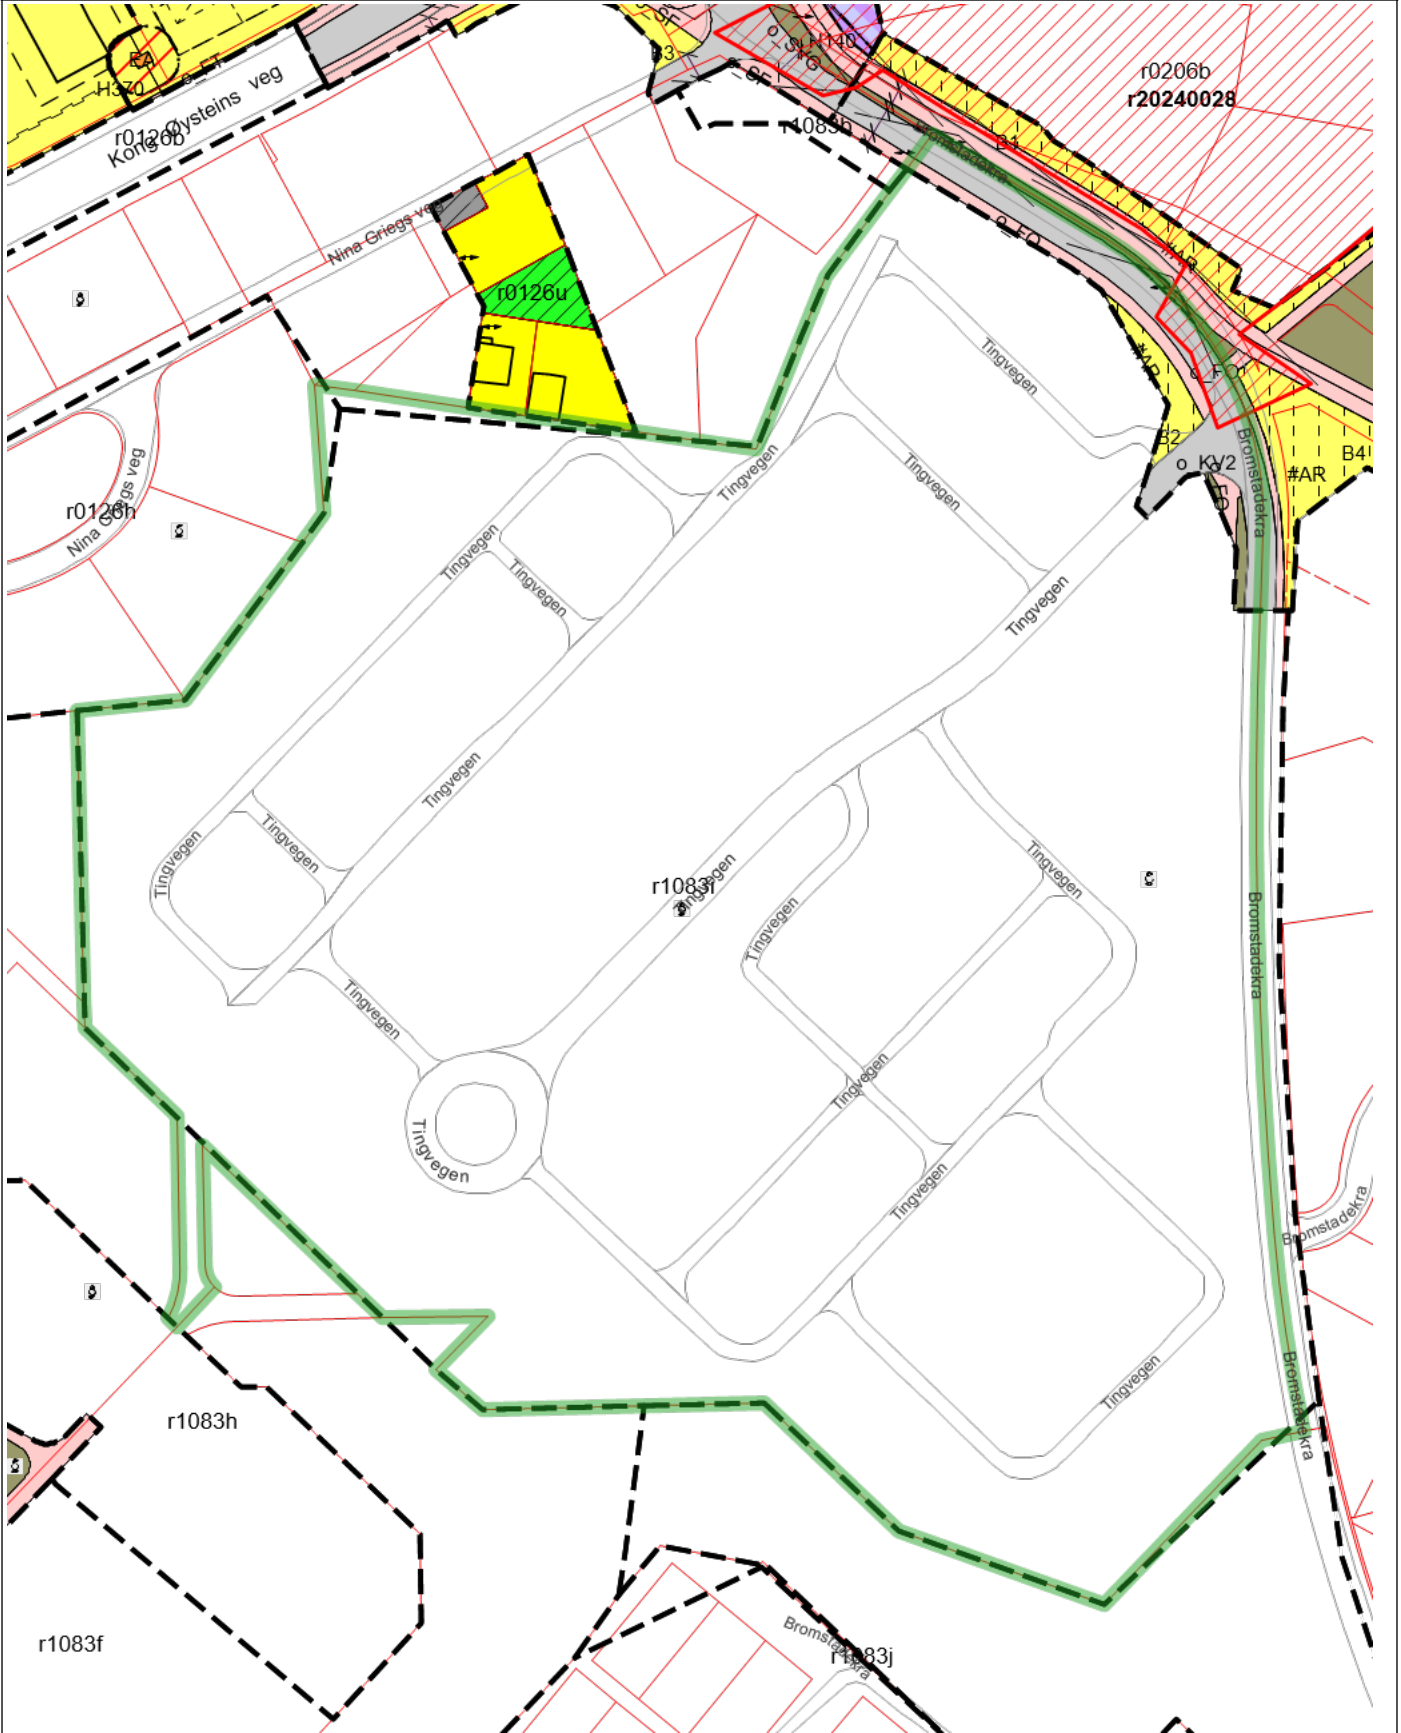

Trondheim

Reguleringsplaner

Eiendom: Gnr: 13 Bnr: 96 Fnr: 0 Snr: 0

Adresse: Tingvegen 28A
7046 TRONDHEIM, m.fl.

Annen info:

Målestokk
1:1500

Tegnforklaring

	RpOmråde igangsatt		RpOmråde vedtatt linje - på bakkenivå		RpOmråde vedtatt
	RpOmråde vedtatt - på bakkenivå		Eiendomsgrense god nøyaktighet		Eiendomsgrense dårlig nøyaktighet
	Veg		Fylkesveg gatenavn .		Kommunalveg gatenavn .
	Privatveg gatenavn .		Midlertidig bygge- og anleggsområde		Plan dispensasjon punkt
	RpFormålGrense		RpFareGrense		RpGrense
	RpSikringGrense		Avkjørsel - både inn og utkjøring		Regulert tomtegrense
	Byggegrense		Bebyggelse som inngår i planen		Bebyggelse som forutsettes fjernet
	Frisiktlinje		Regulert støyskjerm		Måle- og avstandslinje
	RpRegulertHøyde		Midlertidig bygg- og anleggsområde		Bolig
	Felles parkeringsplass		Felles grøntareal		RpBestemmelseOmråde
	Høyspenningsanlegg (inkl Høyspentkabler)		Frisikt		Boligbebyggelse
	Energianlegg		Forretning/Kontor		Kjøreveg
	Fortau		Gang-/sykkelveg		Sykkelveg/-felt
	Annen veggrunn - grøntareal				