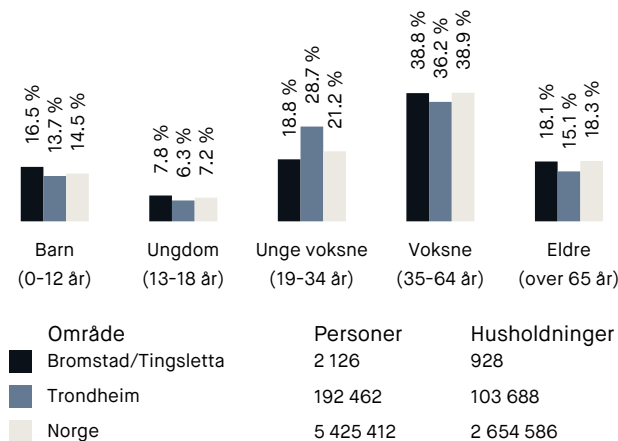

Opplevd trygghet

Veldig trygt 87/100

Kvalitet på skolene

Veldig bra 86/100

Naboskapet

Godt vennskap 75/100

Aldersfordeling

Barnehager

Bromstad barnehage (1-5 år)	7 min 🚶
53 barn	0.6 km
Aurora Baldershage barnehage (1-5 år)	9 min 🚶
64 barn	0.7 km
Leangen kulturbarnehage (1-5 år)	10 min 🚶
62 barn	0.8 km

Dagligvare

Rema 1000 Bromstad	6 min 🚶
PostNord, søndagsåpent	0.5 km
Coop Mega Valentinlyst	9 min 🚶
Post i butikk	0.7 km