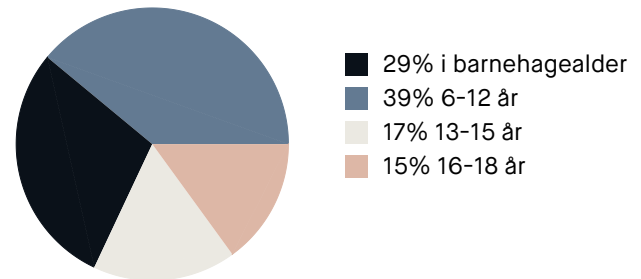

Aldersfordeling barn (0-18 år)

Familiesammensetning

Par m. barn

Par u. barn

Enslig m. barn

Enslig u. barn

Flerfamilier

0%

47%

- Bromstad/Tingsletta
- Trondheim
- Norge

Sivilstand

		Norge
Gift	33%	33%
Ikke gift	57%	54%
Separert	7%	9%
Enke/Enkemann	3%	4%