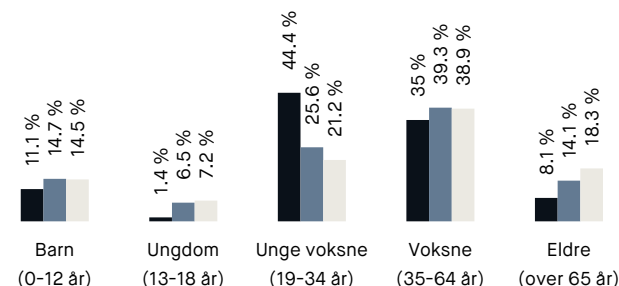

Nabolagsprofil

Sandefjordgata 5D - Nabolaget Nordre Sagene - vurdert av 132 lokalkjente

Nabolaget spesielt anbefalt for

- Enslige
- Etablerere
- Familier med barn

Offentlig transport

🚏 Voldsløkka Linje 34	3 min 🚶 0.3 km
🚏 Torshov i Vogts gate Linje 11, 12, 18	13 min 🚶 1.1 km
🚇 Nydalen Linje 4, 5	18 min 🚶 1.4 km
🚏 Grefsen stasjon Linje RE30, R31	6 min 🚶 2 km
🚏 Oslo S Totalt 24 ulike linjer	11 min 🚶 3.9 km

Skoler

Bjølsen skole (1-7 kl.) 413 elever, 20 klasser	5 min 🚶 0.4 km
Den Tysk-Norske skolen i Oslo (1-9 kl.) 281 elever, 17 klasser	10 min 🚶 0.9 km
Lilleborg skole (1-7 kl.) 276 elever, 21 klasser	14 min 🚶 1.2 km
Voldsløkka skole (8-10 kl.) 570 elever, 36 klasser	6 min 🚶 0.5 km
Bentsebrua skole (8-10 kl.) 227 elever, 16 klasser	10 min 🚶 0.8 km
Nydalen videregående skole 960 elever	19 min 🚶 1.5 km
Foss videregående skole 600 elever, 20 klasser	22 min 🚶 1.9 km

Opplevd trygghet

Veldig trygt 88/100

Kvalitet på skolene

Bra 70/100

Naboskapet

Godt vennskap 69/100

Aldersfordeling

Område	Personer	Husholdninger
Nordre Sagene	1 314	823
Oslo og omegn	999 185	490 708
Norge	5 425 412	2 654 586

Barnehager

Voldsløkka barnehage (1-6 år) 42 barn	4 min 🚶 0.3 km
Dronning Louises barnehage (1-5 år) 29 barn	4 min 🚶 0.3 km
Bjølsenparken barnehage (1-5 år) 40 barn	5 min 🚶 0.4 km

Dagligvare

Rema 1000 Mogata PostNord	4 min 🚶 0.3 km
Coop Extra Bjølsen Post i butikk, PostNord	6 min 🚶 0.5 km