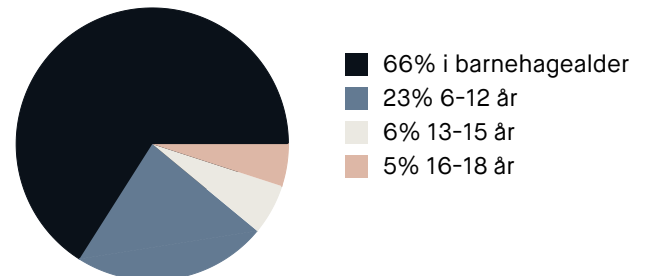

Aldersfordeling barn (0-18 år)

Familiesammensetning

Par m. barn

Par u. barn

Enslig m. barn

Enslig u. barn

Flerfamilier

0%

56%

■ Nordre Sagene
■ Oslo og omegn
■ Norge

Sivilstand

		Norge
Gift	14%	33%
Ikke gift	79%	54%
Separert	6%	9%
Enke/Enkemann	1%	4%