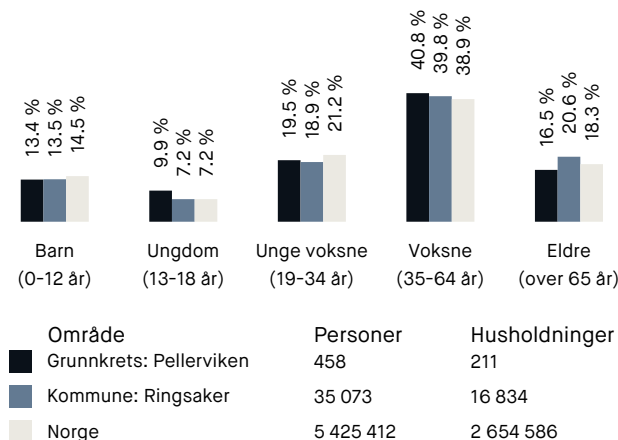

Nabolagsprofil

Bekkevegen 56

Offentlig transport

🚶 Ringsaker kulturskole Linje 611, 619, 629	3 min 🚶 0.2 km
🚶 Brumunddal stasjon Linje F6, RE10, RE11	20 min 🚶 1.7 km
✈ Oslo Gardermoen	1 t 3 min 🚶

Skoler

Fagerlund skole (1-7 kl.) 524 elever, 42 klasser	10 min 🚶 0.8 km
Hempa skole (1-7 kl.) 129 elever, 9 klasser	4 min 🚶 2.1 km
Brumunddal ungdomsskole (8-10 kl.) 374 elever, 30 klasser	10 min 🚶 0.9 km
Ringsaker videregående skole 750 elever	10 min 🚶 0.8 km

Aldersfordeling barn (0-18 år)

Sivilstand

		Norge
Gift	27%	33%
Ikke gift	55%	54%
Separert	14%	9%
Enke/Enkemann	4%	4%

Aldersfordeling

Barnehager

Bjørkebo barnehage AI (0-5 år) 73 barn	1 min 🚶 0.1 km
Bakkehaugen barnehage (0-5 år) 96 barn	2 min 🚶 0.2 km
Vesleparken barnehage (1-5 år) 29 barn	10 min 🚶 0.8 km