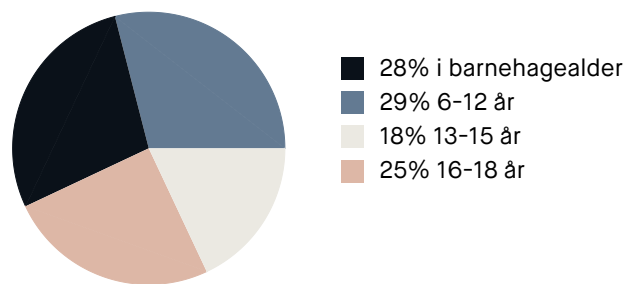

Nabolagsprofil

Bekkevegen 56

Offentlig transport

🚶 Ringsaker kulturskole Linje 611, 619, 629	3 min 🚶 0.2 km
🚶 Brumunddal stasjon Linje F6, RE10, RE11	20 min 🚶 1.7 km
✈ Oslo Gardermoen	1 t 3 min 🚶

Skoler

Fagerlund skole (1-7 kl.) 524 elever, 42 klasser	10 min 🚶 0.8 km
Hempa skole (1-7 kl.) 129 elever, 9 klasser	4 min 🚶 2.1 km
Brumunddal ungdomsskole (8-10 kl.) 374 elever, 30 klasser	10 min 🚶 0.9 km
Ringsaker videregående skole 750 elever	10 min 🚶 0.8 km

Aldersfordeling barn (0-18 år)

Sivilstand

		Norge
Gift	27%	33%
Ikke gift	55%	54%
Separert	14%	9%
Enke/Enkemann	4%	4%

Aldersfordeling

Barnehager

Bjørkebo barnehage AI (0-5 år) 73 barn	1 min 🚶 0.1 km
Bakkehaugen barnehage (0-5 år) 96 barn	2 min 🚶 0.2 km
Vesleparken barnehage (1-5 år) 29 barn	10 min 🚶 0.8 km