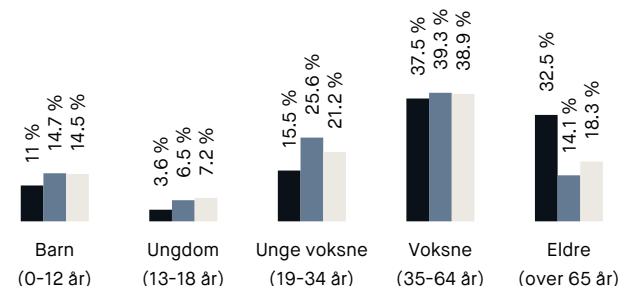

Skoler

Grindbakken skole (1-7 kl.)	13 min 🚶
543 elever, 23 klasser	0.9 km
Bogstad skole (1-7 kl.)	11 min 🚶
377 elever, 20 klasser	0.9 km
Voksen skole (1-7 kl.)	16 min 🚶
524 elever, 24 klasser	1.4 km
Hovseter skole (8-10 kl.)	4 min 🚶
689 elever, 48 klasser	2.1 km
Midtstuen skole (8-10 kl.)	5 min 🚶
482 elever, 28 klasser	3.1 km
Persbråten videregående skole	6 min 🚶
650 elever, 25 klasser	3 km
Ullern videregående skole	11 min 🚶
530 elever, 20 klasser	6.1 km

Kvalitet på skolene

Veldig bra 91/100

Opplevd trygghet

Veldig trygt 90/100

Naboskapet

Godt vennskap 69/100

Aldersfordeling

Område	Personer	Husholdninger
Grindbakken/Ilabakken	2 251	1 265
Oslo og omegn	999 185	490 708
Norge	5 425 412	2 654 586

Barnehager

Liabakken barnehage (0-5 år)	8 min 🚶
46 barn	0.6 km
Grindbakken barnehage (1-5 år)	13 min 🚶
54 barn	0.8 km
Fossekalen barnehage (1-5 år)	15 min 🚶
27 barn	1.3 km

Dagligvare

Kiwi Bogstad	6 min 🚶
PostNord, søndagsåpent	0.5 km
Joker Røa	13 min 🚶
Søndagsåpent	1.2 km