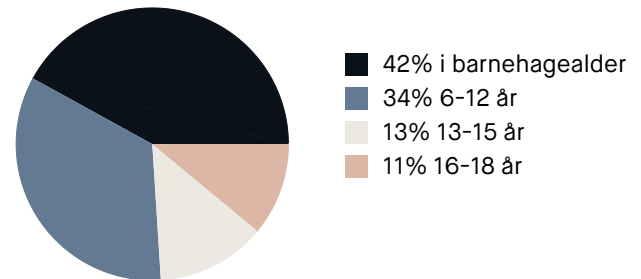

Sitat fra en lokalkjent

Varer/Tjenester

📍 Røa Senter	3 min 🚶
📍 Vitusapotek Røa	3 min 🚶

Aldersfordeling barn (0-18 år)

Familiesammensetning

Par m. barn

Par u. barn

Enslig m. barn