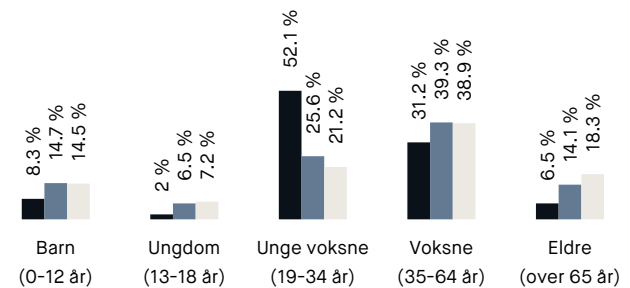

Nabolagsprofil

Maridalsveien 64D - Nabolaget Iladalen - vurdert av 421 lokalkjente

Nabolaget spesielt anbefalt for

- Enslige
- Studenter
- Etablerere

Offentlig transport

🚶 Evald Ryghs gate Linje 34, 54	5 min 🚶 0.4 km
🚶 Biermanns gate Linje 11, 12, 18	7 min 🚶 0.6 km
🚶 Carl Berners plass Linje 5	22 min 🚶 1.8 km
🚶 Grefsen stasjon Linje RE30, R31	6 min 🚶 2.6 km
🚶 Oslo S Totalt 24 ulike linjer	9 min 🚶 2.7 km

Skoler

Sagene skole (1-10 kl.) 517 elever, 27 klasser	6 min 🚶 0.5 km
Ila skole (1-7 kl.) 550 elever, 28 klasser	11 min 🚶 0.9 km
Grünerløkka skole (1-7 kl.) 538 elever, 22 klasser	12 min 🚶 1 km
Bentsebrua skole (8-10 kl.) 104 elever, 8 klasser	13 min 🚶 1.1 km
Voldsløkka skole (8-10 kl.) 510 elever, 35 klasser	21 min 🚶 1.7 km
Foss videregående skole 600 elever, 20 klasser	9 min 🚶 0.8 km
Oslo katedralskole 560 elever, 21 klasser	18 min 🚶 1.5 km

Opplevd trygghet

Veldig trygt 82/100

Kvalitet på skolene

Bra 74/100

Naboskapet

Høflige 58/100

Aldersfordeling

Område	Personer	Husholdninger
Iladalen	4 232	2 834
Oslo og omegn	999 185	490 708
Norge	5 425 412	2 654 586

Barnehager

Vøyensvingen barnehage (0-5 år) 68 barn	3 min 🚶 0.2 km
Waldemars barnehage (0-5 år) 64 barn	6 min 🚶 0.5 km
Ringnes Park Fus barnehage (0-5 år) 69 barn	8 min 🚶 0.6 km

Dagligvare

Joker Ila Søndagsåpent	1 min 🚶 0.1 km
Matkroken Kingosgate Søndagsåpent	4 min 🚶 0.4 km