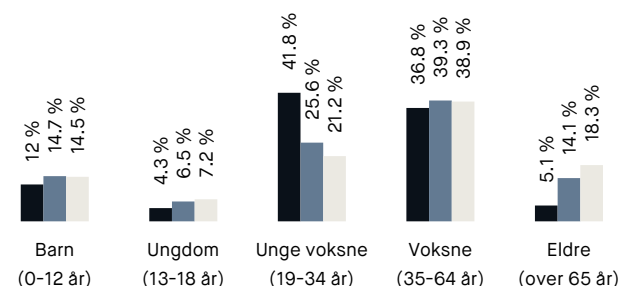

Opplevd trygghet

Veldig trygt 73/100

Naboskapet

Høflige 61/100

Kvalitet på skolene

Bra 54/100

Aldersfordeling

Område	Personer	Husholdninger
Nedre Tøyen/Nedre Kampen	3 857	2 218
Oslo og omegn	999 185	490 708
Norge	5 425 412	2 654 586

Barnehager

Langleiken barnehage (1-5 år) 29 barn	5 min 🚶 0.4 km
Min Árbi	5 min 🚶
Sommerfryd barnehage (1-5 år) 83 barn	5 min 🚶 0.4 km

Dagligvare

Joker Jens Bjelkesgate PostNord, søndagsåpent	2 min 🚶 0.2 km
Coop Extra Borggata Post i butikk, PostNord	2 min 🚶 0.2 km