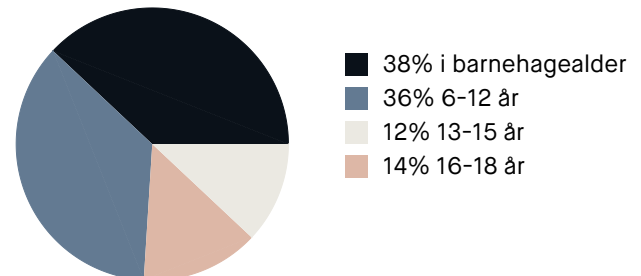

- 📍 Tøyen Torg 6 min 🚶
- 📍 Boots apotek Tøyen 6 min 🚶

Aldersfordeling barn (0-18 år)

Familiesammensetning

Par m. barn

Par u. barn

Enslig m. barn

Enslig u. barn

Flerfamilier