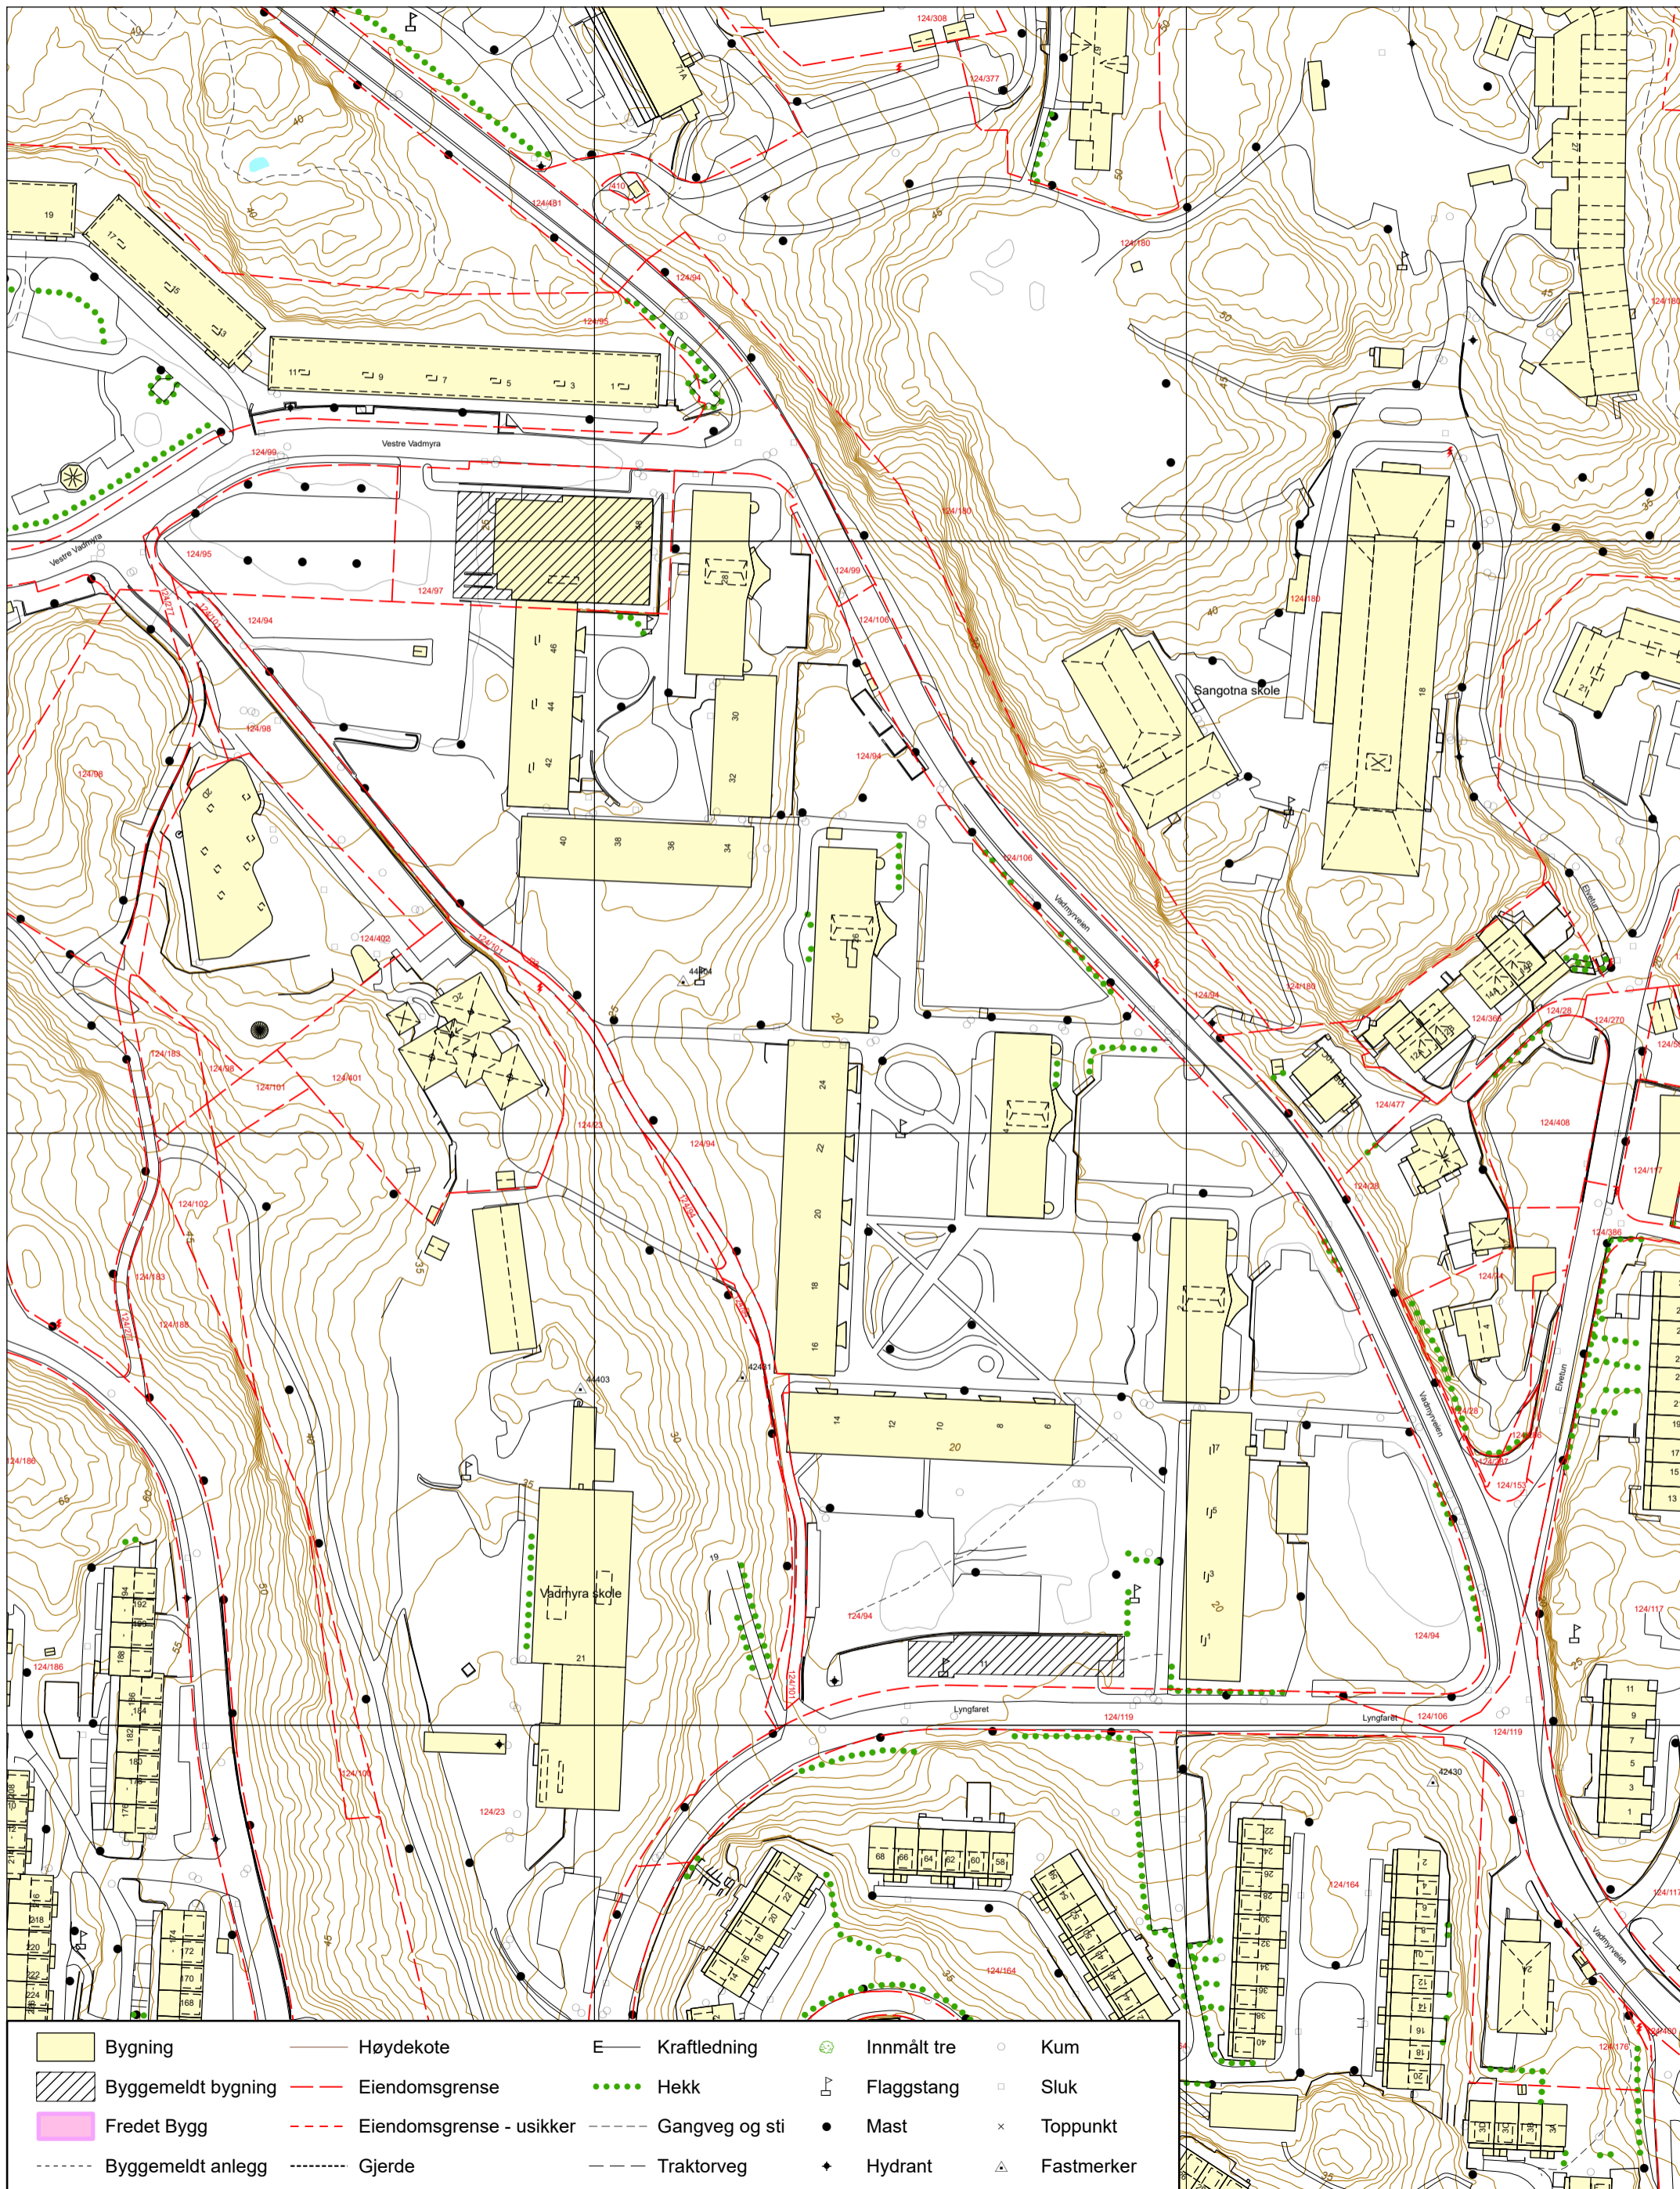

BERGEN
KOMMUNE

Basiskart

Byrådsavdeling for klima, miljø og byutvikling
Plan- og bygningsetaten
Målestokk v/A3: 1:1 500
Dato: 24.02.2025

Gnr/Bnr/Fnr/Snr: 124/94/0/0
Adresse: Lyngfaret 1 m.fl.

	Bygning		Høydekote		Kraftledning		Innmålt tre		Kum
	Byggemeldt bygning		Eiendomsgrense		Hekk		Flaggstang		Sluk
	Fredet Bygg		Eiendomsgrense - usikker		Gangveg og sti		Mast		Toppunkt
	Byggemeldt anlegg		Gjerde		Traktorveg		Hydrant		Fastmerker