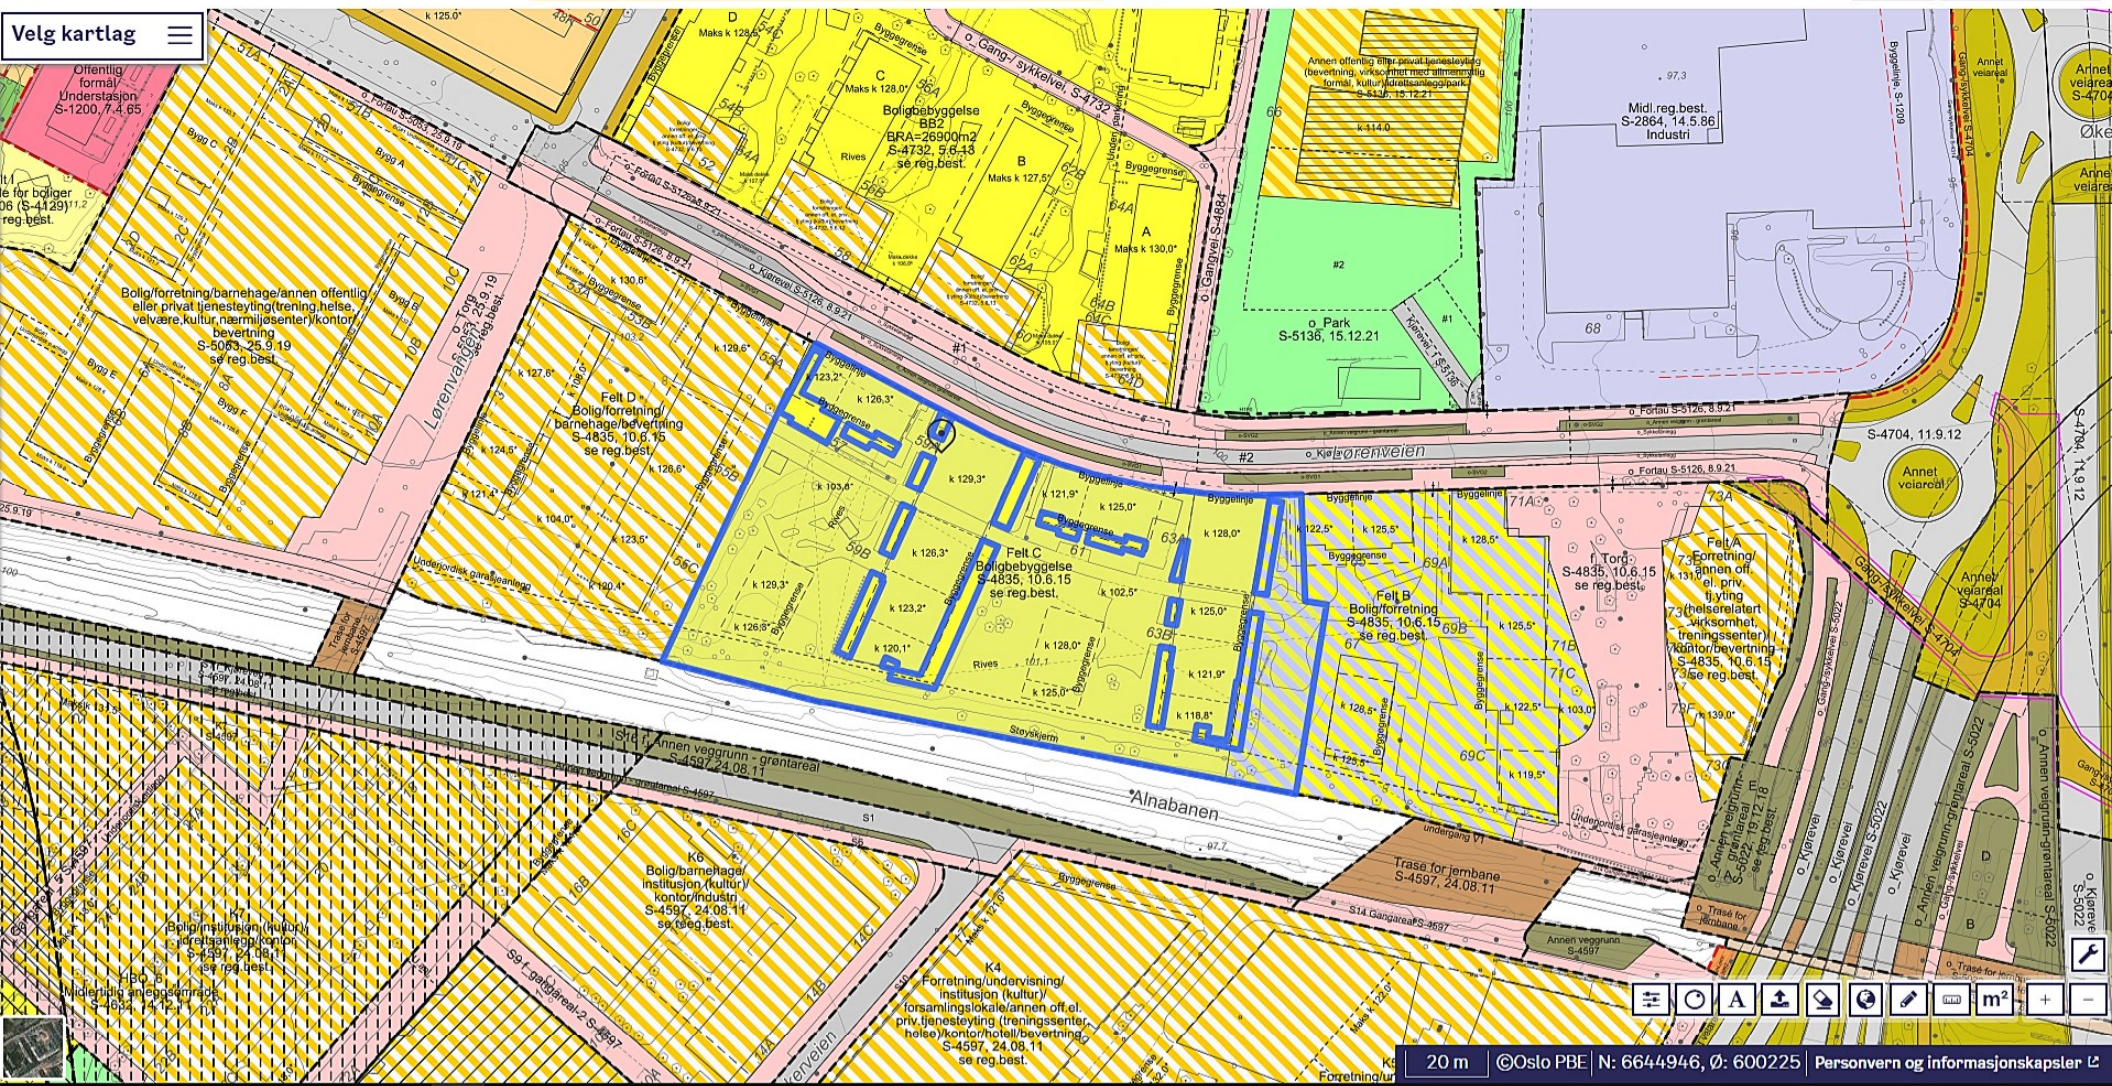

Velg kartlag

Navigation icons: Home, Search, Print, Download, Share, Measure, Scale, Zoom in, Zoom out.

20 m ©Oslo PBE N: 6644946, Ø: 600225 Personvern og informasjonskapler