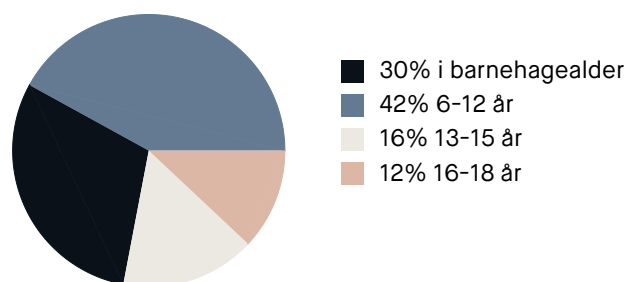

Nabolagsprofil

Eplehagen 2

Offentlig transport

🚶 Legesentret Linje 436	6 min 🚶 0.5 km
🚶 Kløfta stasjon Linje R13, R13x	7 min 🚶 0.6 km
✈ Oslo Gardermoen	13 min 🚶

Skoler

Bakke skole (1-7 kl.) 566 elever, 28 klasser	13 min 🚶 1.1 km
Åreppen skole (1-7 kl.) 311 elever, 16 klasser	22 min 🚶 1.9 km
Vesong ungdomsskole (8-10 kl.) 374 elever, 16 klasser	12 min 🚶 1 km
Jessheim videregående skole 1150 elever, 63 klasser	12 min 🚶 9.7 km
Hoppensprett vgs Jessheim	15 min 🚶

Aldersfordeling barn (0-18 år)

Aldersfordeling

Barnehager

Soria Moria barnehage (1-4 år) 14 barn	8 min 🚶 0.6 km
Bakke barnehage (0-5 år) 50 barn	11 min 🚶 1 km
Kløfta barnehage (0-5 år) 127 barn	11 min 🚶 1 km