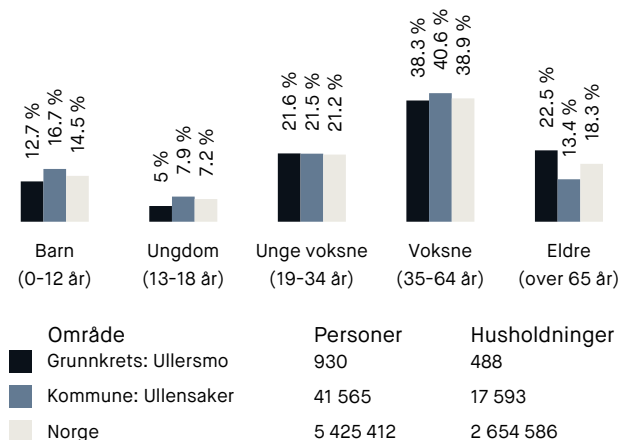

Nabolagsprofil

Eplehagen 2

Offentlig transport

🚶 Legesentret Linje 436	6 min 🚶 0.5 km
🚶 Kløfta stasjon Linje R13, R13x	7 min 🚶 0.6 km
✈ Oslo Gardermoen	13 min 🚶

Skoler

Bakke skole (1-7 kl.) 566 elever, 28 klasser	13 min 🚶 1.1 km
Åreppen skole (1-7 kl.) 311 elever, 16 klasser	22 min 🚶 1.9 km
Vesong ungdomsskole (8-10 kl.) 374 elever, 16 klasser	12 min 🚶 1 km
Jessheim videregående skole 1150 elever, 63 klasser	12 min 🚶 9.7 km
Hoppensprett vgs Jessheim	15 min 🚶

Aldersfordeling barn (0-18 år)

Aldersfordeling

Barnehager

Soria Moria barnehage (1-4 år) 14 barn	8 min 🚶 0.6 km
Bakke barnehage (0-5 år) 50 barn	11 min 🚶 1 km
Kløfta barnehage (0-5 år) 127 barn	11 min 🚶 1 km