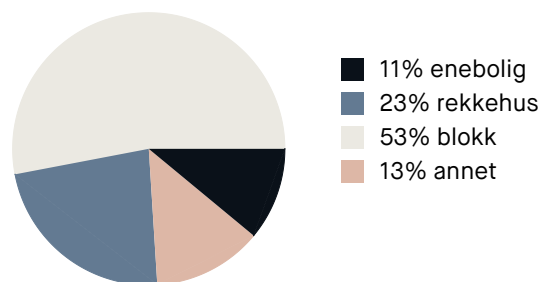

Primære transportmidler

1. Egen bil

2. Buss

Støynivået

Lite støynivå 94/100

Gateparkering

Lett 88/100

Kvalitet på barnehagene

Veldig bra 87/100

Sport

🏃 Ballbinge Sandeåsen Skole	7 min 🚶
Aktivitetshall, ballspill	0.6 km
🏃 Grevinneveien Presterødåsen B...	7 min 🚶
Ballspill	0.6 km
🚶 SPREK Fritid Tønsberg	4 min 🚶
🚶 Level treningscenter	6 min 🚶

Boligmasse

«Nærheten til sentrum og samtidig ikke altfor urbant. Hus med store usjenerte tomter, lite trafikk.»

Sitat fra en lokalkjent

Varer/Tjenester

📍 Olsrød senter	7 min 🚶
📍 Boots apotek Olsrød	6 min 🚶