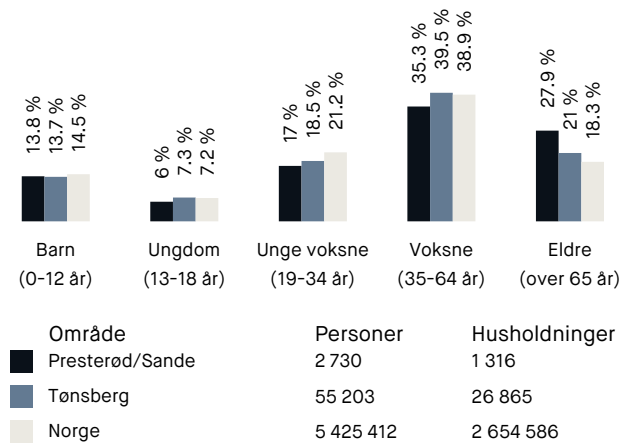

Kvalitet på skolene

Veldig bra 87/100

Naboskapet

Godt vennskap 73/100

Aldersfordeling

Barnehager

| | |
|------------------------------|----------|
| Presterød barnehage (1-5 år) | 4 min 🚶 |
| 44 barn | 0.4 km |
| Sandeåsen barnehage (0-5 år) | 7 min 🚶 |
| 163 barn | 0.6 km |
| Skoglund barnehage (1-5 år) | 14 min 🚶 |
| 40 barn | 1.2 km |