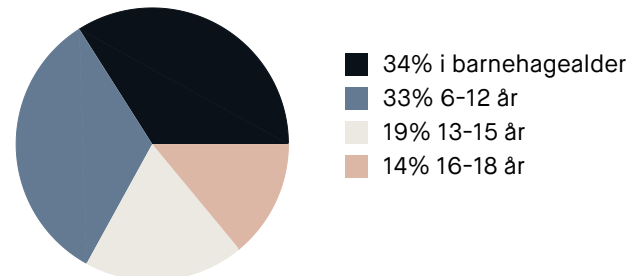

Aldersfordeling barn (0-18 år)

Familiesammensetning

Par m. barn

Par u. barn

Enslig m. barn

Enslig u. barn

Flerfamilier

0% 50%

■ Landås/Vognstølen
■ Bergen
■ Norge

Sivilstand

		Norge
Gift	20%	33%
Ikke gift	69%	54%
Separert	9%	9%
Enke/Enkemann	2%	4%