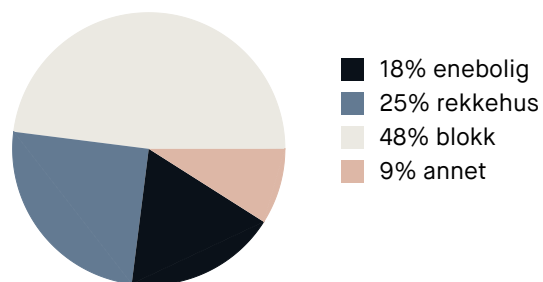

«Rolig, barnevennlig, sykkelavstand til sentrum. Gode solforhold»

Sitat fra en lokalkjent

Varer/Tjenester

📍 Sletten Shoppingsenter	14 min 🚶
📍 Apotek 1 Nattland	13 min 🚶

Aldersfordeling barn (0-18 år)

Familiesammensetning