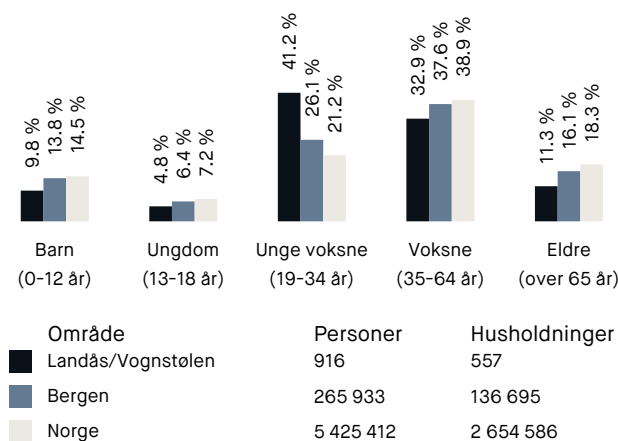

«Fin utsikt mot sentrum og Løvstakken!»

Sitat fra en lokalkjent

Opplevd trygghet

Veldig trygt 82/100

Naboskapet

Høflige 66/100

Kvalitet på skolene

Bra 57/100

Aldersfordeling

Barnehager

Birken barnehage (1-5 år)	7 min 🚶
18 barn	0.6 km
Årstad Brannstasjon barnehage (1-5 ...)	8 min 🚶
119 barn	0.7 km
Den Internasjonale bhg - Sollien (1-5 ...)	10 min 🚶
50 barn	0.7 km