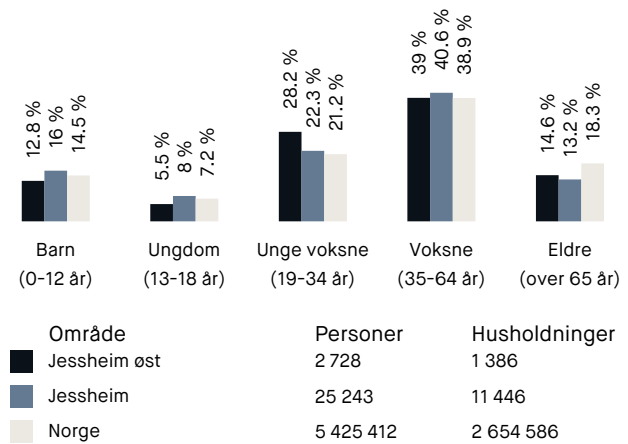

Aldersfordeling

Barnehager

Skogmo Park barnehage	12 min 
Verkensveien barnehage (0-5 år)	14 min 
52 barn	1.1 km
Jessheim barnehage (1-5 år)	15 min 
64 barn	1.3 km

Dagligvare

Coop Extra Saga Senter	2 min 
PostNord	0.2 km
Meny Jessheim	8 min 