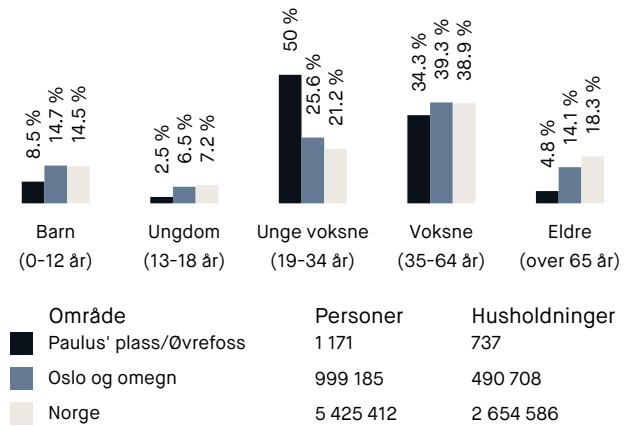

Skoler

Grünerløkka skole (1-7 kl.) 538 elever, 23 klasser	5 min 🚶 0.4 km
Sagene skole (1-10 kl.) 494 elever, 24 klasser	6 min 🚶 0.5 km
Lilleborg skole (1-7 kl.) 276 elever, 21 klasser	12 min 🚶 0.9 km
Sofienberg skole (8-10 kl.) 431 elever, 30 klasser	14 min 🚶 1.2 km
Bentsebrua skole (8-10 kl.) 227 elever, 16 klasser	16 min 🚶 1.3 km
Foss videregående skole 600 elever, 20 klasser	2 min 🚶 0.2 km
Elvebakken videregående skole 576 elever	14 min 🚶 1.2 km

Opplevd trygghet

Veldig trygt 82/100

Kvalitet på skolene

Veldig bra 77/100

Naboskapet

Høflige 62/100

Aldersfordeling

Barnehager

Ringnes Park Fus barnehage (0-5 år) 72 barn	4 min 🚶 0.3 km
Waldemars barnehage (0-5 år) 63 barn	6 min 🚶 0.5 km
Seilduken barnehage A/L (1-5 år) 54 barn	7 min 🚶 0.5 km

Dagligvare

Innom Birkelunden	2 min 🚶
Meny Ringnes Park	2 min 🚶