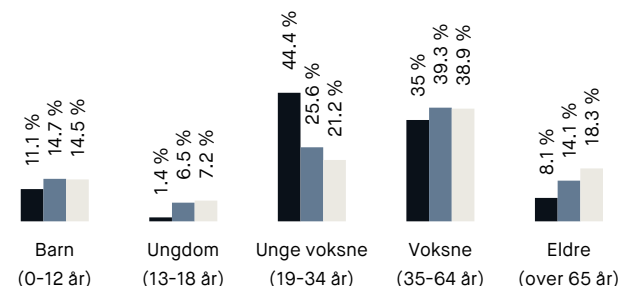

Nabolagsprofil

Stavangergata 1 - Nabolaget Nordre Sagene - vurdert av 131 lokalkjente

Nabolaget spesielt anbefalt for

- Enslige
- Etablerere
- Familier med barn

Offentlig transport

🚏 Voldsløkka Linje 34	1 min 🚶 0.1 km
🚏 Torshov i Vogts gate Linje 11, 12, 18	14 min 🚶 1.2 km
🚏 Nydalen Linje 4, 5	17 min 🚶 1.4 km
🚏 Nydalen stasjon Linje RE30, R31	5 min 🚶 2.4 km
🚏 Oslo S Totalt 24 ulike linjer	11 min 🚶 3.8 km

Skoler

Bjølsen skole (1-7 kl.) 450 elever, 22 klasser	6 min 🚶 0.5 km
Ullevål skole (1-7 kl.) 363 elever, 21 klasser	14 min 🚶 1.1 km
Lilleborg skole (1-7 kl.) 295 elever, 24 klasser	15 min 🚶 1.3 km
Voldsløkka skole (8-10 kl.) 510 elever, 35 klasser	5 min 🚶 0.4 km
Bentsebrua skole (8-10 kl.) 104 elever, 8 klasser	11 min 🚶 0.9 km
Nydalen videregående skole 960 elever	18 min 🚶 1.5 km
Foss videregående skole 600 elever, 20 klasser	22 min 🚶 1.9 km

Opplevd trygghet

Veldig trygt 88/100

Kvalitet på skolene

Bra 70/100

Naboskapet

Godt vennskap 69/100

Aldersfordeling

Område	Personer	Husholdninger
Nordre Sagene	1 314	823
Oslo og omegn	999 185	490 708
Norge	5 425 412	2 654 586

Barnehager

Voldsløkka barnehage (1-5 år) 44 barn	2 min 🚶 0.1 km
Dronning Louises barnehage (0-5 år) 30 barn	4 min 🚶 0.4 km
Bjølsen barnehage (1-5 år) 40 barn	5 min 🚶 0.4 km

Dagligvare

Rema 1000 Mogata PostNord	5 min 🚶 0.4 km
Nærbutikken Bjølsen Søndagsåpent	7 min 🚶 0.6 km