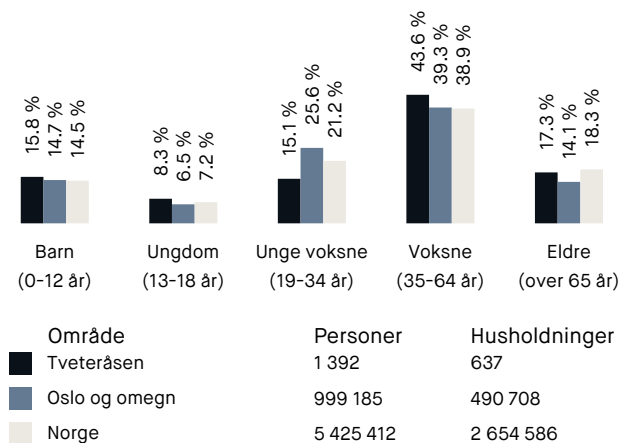

Opplevd trygghet

Veldig trygt 88/100

Kvalitet på skolene

Veldig bra 76/100

Naboskapet

Godt vennskap 75/100

Aldersfordeling

Barnehager

Holtet barnehage (1-5 år)	5 min 🚶
105 barn	0.4 km
Tveteråsen barnehage (1-6 år)	5 min 🚶
54 barn	0.4 km
Myrvoll barnehage (1-5 år)	9 min 🚶
63 barn	0.7 km

Dagligvare

Rema 1000 Ulsrud	11 min 🚶
PostNord	0.9 km
Rema 1000 Bøler	12 min 🚶