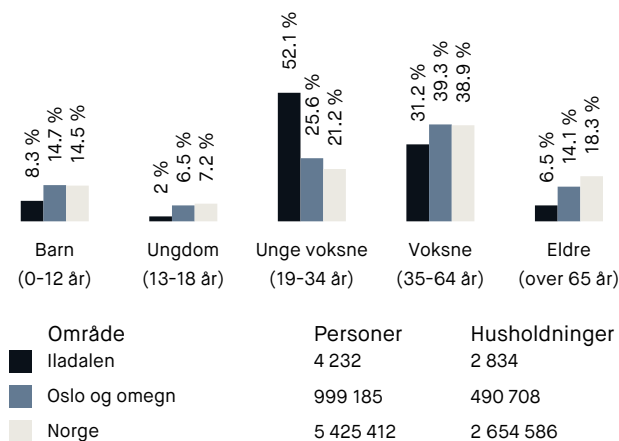

Skoler

Sagene skole (1-10 kl.)	5 min 🚶
494 elever, 24 klasser	0.4 km
Den Tysk-Norske skolen i Oslo (1-9 kl.)	6 min 🚶
281 elever, 17 klasser	0.5 km
Lilleborg skole (1-7 kl.)	9 min 🚶
276 elever, 21 klasser	0.7 km
Bentsebrua skole (8-10 kl.)	9 min 🚶
227 elever, 16 klasser	0.7 km
Voldsløkka skole (8-10 kl.)	17 min 🚶
570 elever, 36 klasser	1.4 km
Foss videregående skole	11 min 🚶
600 elever, 20 klasser	1 km
Oslo katedralskole	22 min 🚶
560 elever, 21 klasser	1.8 km

Opplevd trygghet

Veldig trygt 83/100

Kvalitet på skolene

Bra 74/100

Naboskapet

Høflige 58/100

Aldersfordeling

Barnehager

Vøyensvingen barnehage (0-5 år)	2 min 🚶
66 barn	0.2 km
Maridalsveien barnehage (1-5 år)	5 min 🚶
63 barn	0.4 km
Myrens Doremi barnehage (1-5 år)	6 min 🚶
68 barn	0.4 km

Dagligvare

Joker Ila	4 min 🚶
Søndagsåpent	0.4 km
Coop Extra Sagene	6 min 🚶
Post i butikk	0.4 km