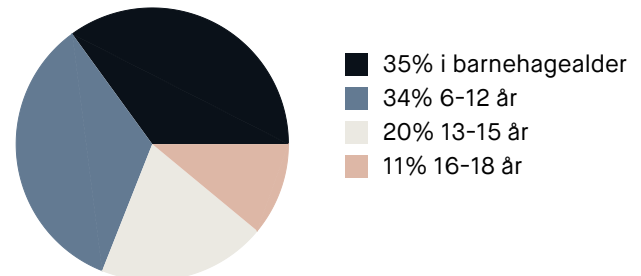

«Her finnes alt! Hovedstaden i hovedstaden.»

Sitat fra en lokalkjent

Varer/Tjenester

📍 Kiellands Hus	12 min 🚶
📍 Boots apotek Grünerløkka	4 min 🚶

Aldersfordeling barn (0-18 år)

Familiesammensetning

Par m. barn