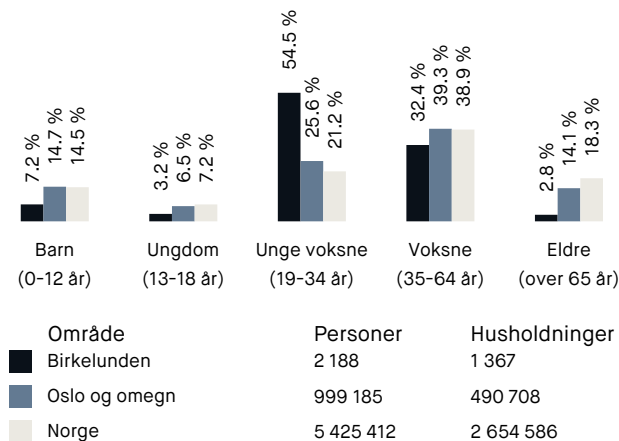

Skoler

Grünerløkka skole (1-7 kl.) 538 elever, 23 klasser	6 min 🚶 0.4 km
Lakkegata skole (1-7 kl.) 451 elever, 23 klasser	11 min 🚶 0.9 km
Sagene skole (1-10 kl.) 494 elever, 24 klasser	12 min 🚶 0.9 km
Sofienberg skole (8-10 kl.) 431 elever, 30 klasser	10 min 🚶 0.8 km
Bentsebrua skole (8-10 kl.) 227 elever, 16 klasser	22 min 🚶 1.8 km
Foss videregående skole 600 elever, 20 klasser	7 min 🚶 0.6 km
Elvebakken videregående skole 576 elever	11 min 🚶 0.9 km

Opplevd trygghet

Veldig trygt 75/100

Kvalitet på skolene

Bra 71/100

Naboskapet

Høflige 62/100

Aldersfordeling

Barnehager

Gaia barnehage (0-5 år) 76 barn	2 min 🚶 0.2 km
Grünerhagen barnehage (1-5 år) 46 barn	5 min 🚶 0.4 km
Seilduken barnehage A/L (1-5 år) 54 barn	6 min 🚶 0.5 km

Dagligvare

Coop Extra Birkelunden PostNord	3 min 🚶 0.2 km
Joker Grunerløkka Søndagsåpent	3 min 🚶 0.3 km