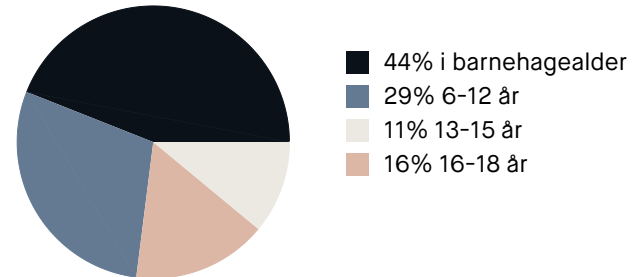

Sitat fra en lokalkjent

Varer/Tjenester

🏠 Tårnhuset	8 min 🚶
🏪 Boots apotek Skøyen	8 min 🚶

Aldersfordeling barn (0-18 år)

Familiesammensetning

Par m. barn

Par u. barn

Enslig m. barn