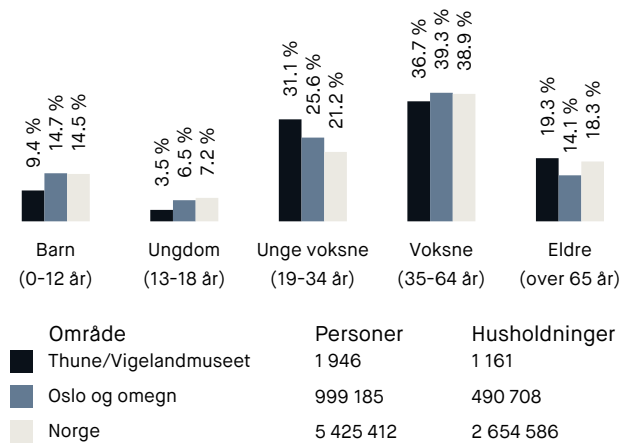

Opplevd trygghet

Veldig trygt 91/100

Kvalitet på skolene

Veldig bra 82/100

Naboskapet

Høflige 60/100

Aldersfordeling

Barnehager

Frognerkilen barnehage (1-5 år) 53 barn	10 min 🚶	0.8 km
Vigelandsparken barnehage (1-5 år) 49 barn	11 min 🚶	0.9 km
Schafteløkken Menighets barnehage ... 24 barn	12 min 🚶	0.9 km

Dagligvare

Kiwi Skøyen	6 min 🚶
Meny Skøyen	9 min 🚶