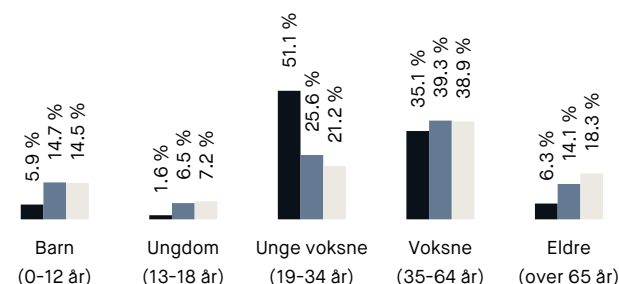

Opplevd trygghet

Veldig trygt 77/100

Kvalitet på skolene

Bra 72/100

Naboskapet

Høflige 59/100

Aldersfordeling

Område	Personer	Husholdninger
Sofienberg østre/Carl Berners plass	2 262	1 632
Oslo og omegn	999 185	490 708
Norge	5 425 412	2 654 586

Barnehager

Ola Narr barnehage (1-5 år) 67 barn	1 min 🚶 0.1 km
Sophies Hage barnehage (0-5 år) 84 barn	6 min 🚶 0.5 km
Hammerfestgata barnehage (1-5 år) 53 barn	7 min 🚶 0.6 km

Dagligvare

Joker Carl Berner Søndagsåpent	5 min 🚶 0.4 km
Coop Mega Carl Berner Post i butikk, PostNord	5 min 🚶 0.4 km