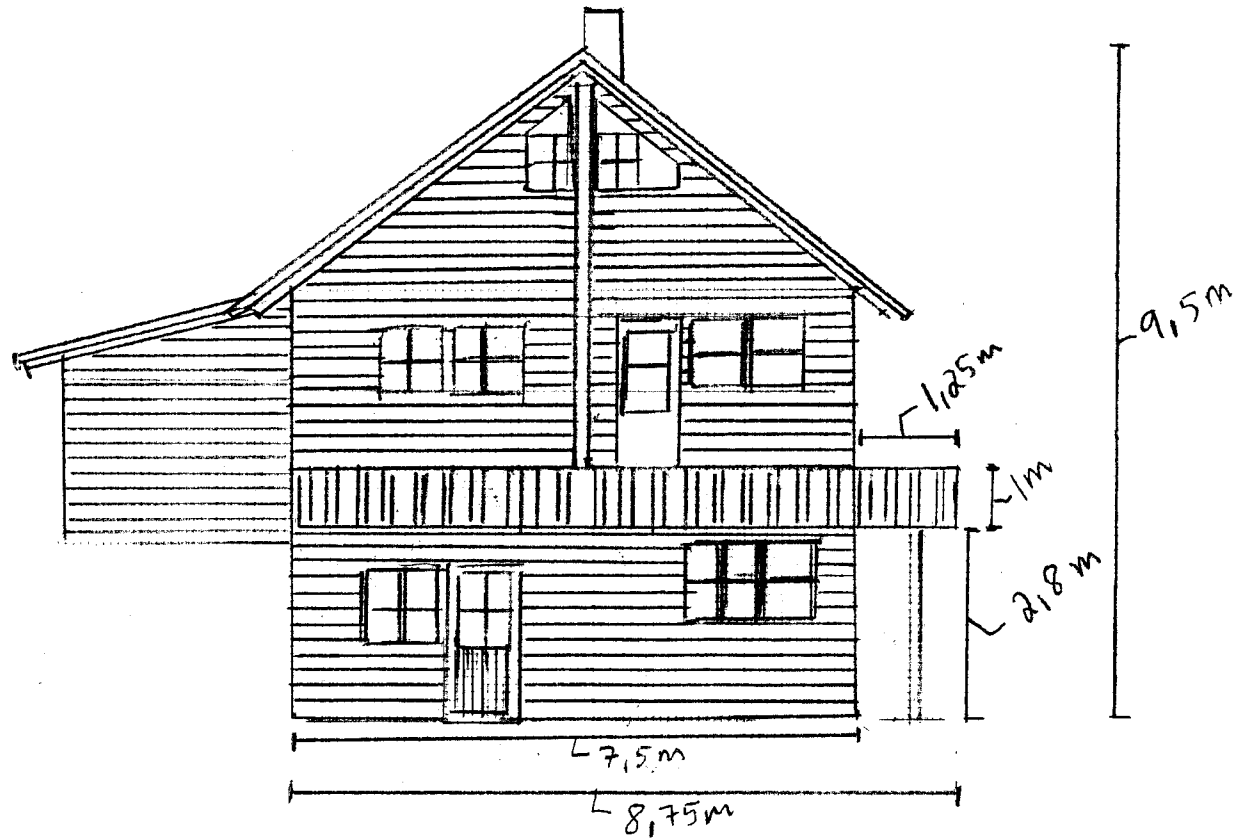

Vedlegg : 103

Gnr. 180 Bnr 493
målestokk 1:100
Pette Hjelmsrud
Gamle Bygdevei 313

Før bygging

"Mot Nord-vest"