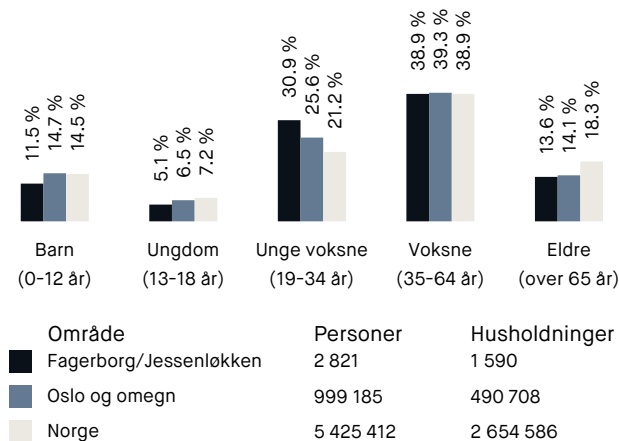

Skoler

Marienlyst skole (1-10 kl.) 975 elever, 70 klasser	8 min 🚶	0.7 km
Bolteløkka skole (1-7 kl.) 366 elever, 19 klasser	11 min 🚶	0.9 km
Majorstuen skole (1-10 kl.) 711 elever, 46 klasser	12 min 🚶	1 km
Fagerborg skole (8-10 kl.) 417 elever, 24 klasser	7 min 🚶	0.5 km
Kristelig gymnasium (8-10 kl.) 412 elever, 30 klasser	11 min 🚶	0.9 km
Heltberg Bislett	10 min 🚶	
Akademiet videregående skole Oslo 450 elever	11 min 🚶	0.9 km

Opplevd trygghet

Veldig trygt 90/100

Kvalitet på skolene

Veldig bra 89/100

Naboskapet

Godt vennskap 67/100

Aldersfordeling

Barnehager