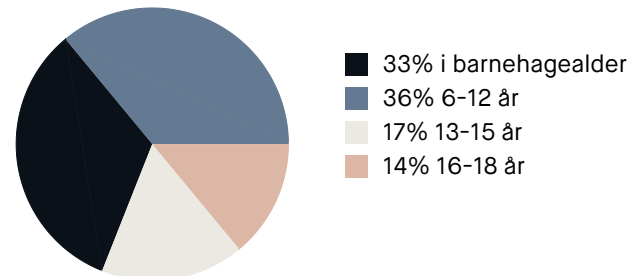

Varer/Tjenester

📍 Valkyrien	7 min 🚶
📍 Vitusapotek Bogstadvn. St. Georg	7 min 🚶

Aldersfordeling barn (0-18 år)

Familiesammensetning

Par m. barn

Par u. barn

Enslig m. barn

Enslig u. barn