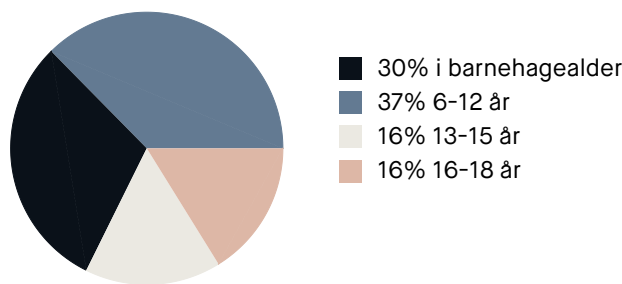

Aldersfordeling barn (0-18 år)

Sivilstand

		Norge
Gift	35%	33%
Ikke gift	55%	54%
Separert	8%	9%
Enke/Enkemann	2%	4%

Aldersfordeling

Område	Personer	Husholdninger
Grunnkrets: Bjørøy	1 170	439
Kommune: Øygarden	39 032	16 015
Norge	5 425 412	2 654 586