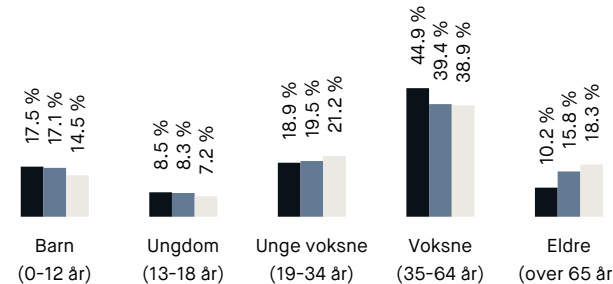

Nabolagsprofil

Bjørøytoppen 3

Offentlig transport

🚗 Bjørøy	2 min 🚶
Linje 42, 43, 49	0.2 km
🚗 Bergen	22 min 🚗
Linje F4, L4, R40	17.5 km
✈️ Bergen Flesland	25 min 🚗

Skoler

Bjørøy skule (1-7 kl.)	4 min 🚶
117 elever, 7 klasser	0.4 km
Fjell ungdomsskule (8-10 kl.)	21 min 🚗
493 elever, 21 klasser	13.7 km
Olsvikåsen videregående skole	18 min 🚗
430 elever, 26 klasser	10.7 km
Laksevåg videregående skole	18 min 🚗
850 elever, 59 klasser	13.6 km

Aldersfordeling barn (0-18 år)

Sivilstand

		Norge
Gift	35%	33%
Ikke gift	55%	54%
Separert	8%	9%
Enke/Enkemann	2%	4%

Aldersfordeling

Område	Personer	Husholdninger
Grunnkrets: Bjørøy	1 170	439
Kommune: Øygarden	39 032	16 015
Norge	5 425 412	2 654 586