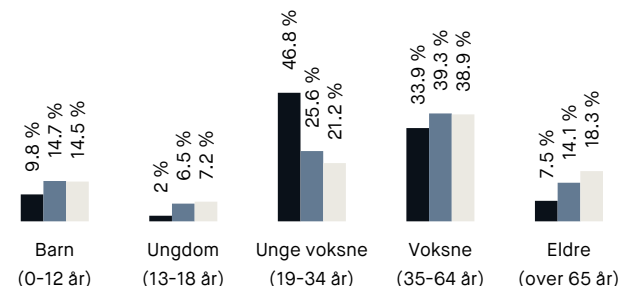

Skoler

Bjølsen skole (1-7 kl.) 413 elever, 20 klasser	2 min 🚶 0.1 km
Den Tysk-Norske skolen i Oslo (1-9 kl.) 281 elever, 17 klasser	6 min 🚶 0.5 km
Lilleborg skole (1-7 kl.) 276 elever, 21 klasser	10 min 🚶 0.8 km
Bentsebrua skole (8-10 kl.) 227 elever, 16 klasser	5 min 🚶 0.4 km
Voldsløkka skole (8-10 kl.) 570 elever, 36 klasser	10 min 🚶 0.9 km
Foss videregående skole 600 elever, 20 klasser	18 min 🚶 1.5 km
Nydalen videregående skole 960 elever	19 min 🚶 1.6 km

Opplevd trygghet

Veldig trygt 85/100

Kvalitet på skolene

Bra 72/100

Naboskapet

Høflige 65/100

Aldersfordeling

Område	Personer	Husholdninger
Sagene	1 771	1 119
Oslo og omegn	999 185	490 708
Norge	5 425 412	2 654 586

Barnehager

Maridalsveien barnehage (1-5 år) 63 barn	3 min 🚶 0.2 km
Bjølsenparken barnehage (1-5 år) 40 barn	4 min 🚶 0.3 km
Bjølsenhellinga barnehage (1-5 år) 39 barn	4 min 🚶 0.3 km

Dagligvare

Coop Extra Bjølsen Post i butikk, PostNord	1 min 🚶 0 km
Joker Sagene Søndagsåpent	3 min 🚶 0.2 km