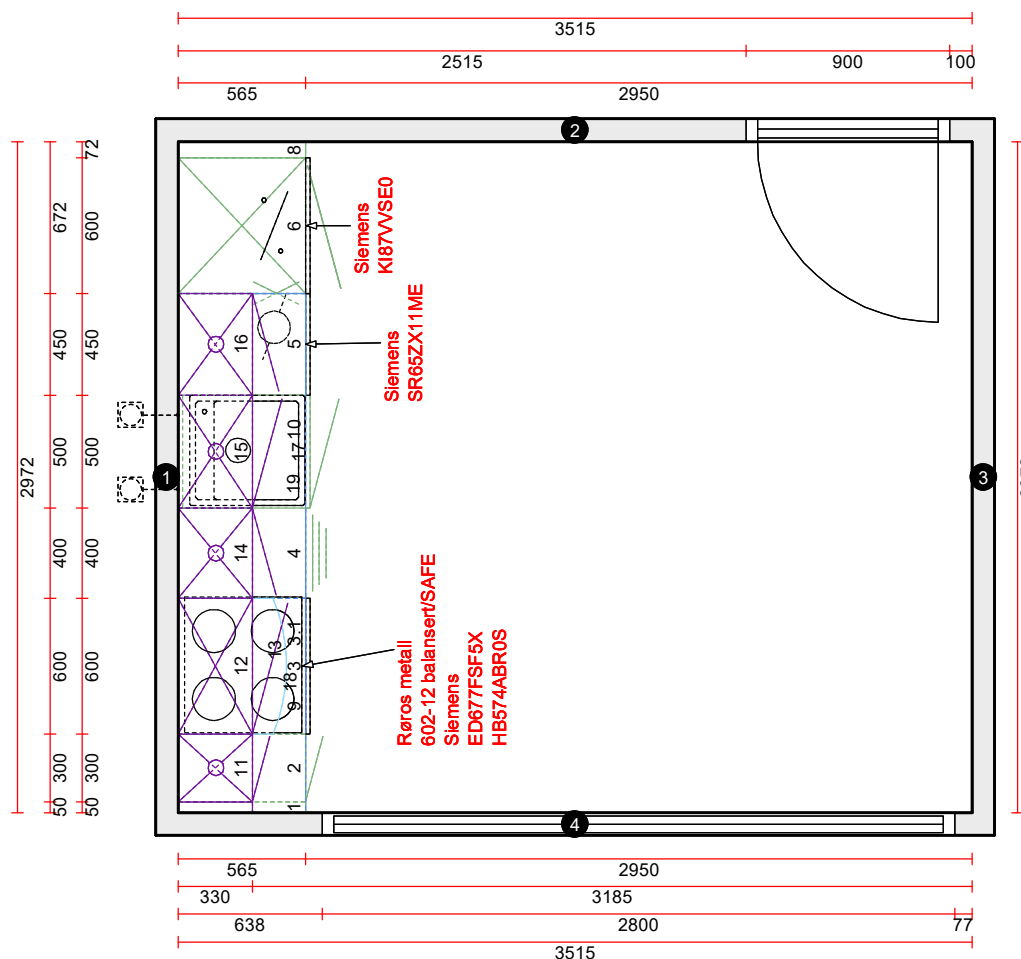

PLANTEGNING

sigdal

Mestergruppen Byggevare AS, avd. XL-Bygg Alna Verkseier Furulundsvei 9 0668 OSLO Telefon : Vår ref : Sandvik, Katja Irmeli E-mail : katja.sandvik@xl-bygg.no	Prosjekt :ENSJØPARKEN A_ Solid Entreprenør Miljø :A0306-H0302 Alternativ :66817/23/1 K2.2 Urban - Siemens 3795707 Modell :Horisont Palett Dato :29.01.2024	Kunde :ENSJØPARKEN A Adr. : Arbeid :97542966 Mobil Privat E-mail :

Skala: Tilpasset ramme

MERK: Tegningen er bare retningsgivende. NB! Kontrollmål må foretas. Dybdemål er eksklusive skapdører.

Skrevet ut: 14.08.2024