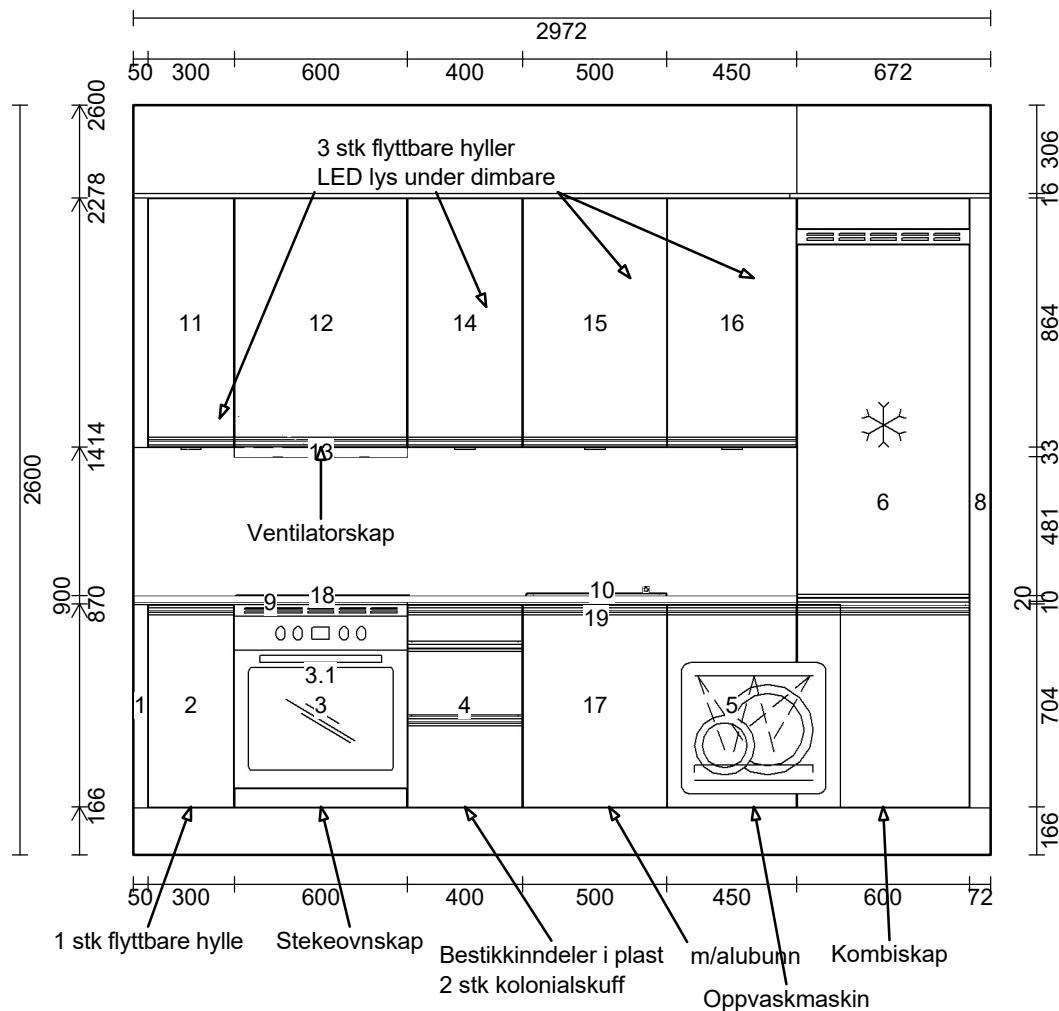

OPPRISSTEGNING

sigdal

Mestergruppen Byggevarer AS, avd. XL-Bygg Alna Verkseier Furulundsvei 9 0668 OSLO Telefon : Vår ref : Sandvik, Katja Irmeli E-mail : katja.sandvik@xl-bygg.no	Plantegningnr.:66817/23/1 Miljø :A0306-H0302 Alternativ :K2.2 Urban - Siemens 3795707 Modell :Horisont Palett Dato :29.01.2024	Kunde :ENSJØPARKEN A Adr. : : : Arbeid :97542966 Mobil: Privat: E-mail :

Skala: Tilpasset ramme

MERK: Tegningen er bare retningsgivende. NB! Kontrollmål må foretas. Dybdemål er eksklusive skapdører.

Skrevet ut: 14.08.2024