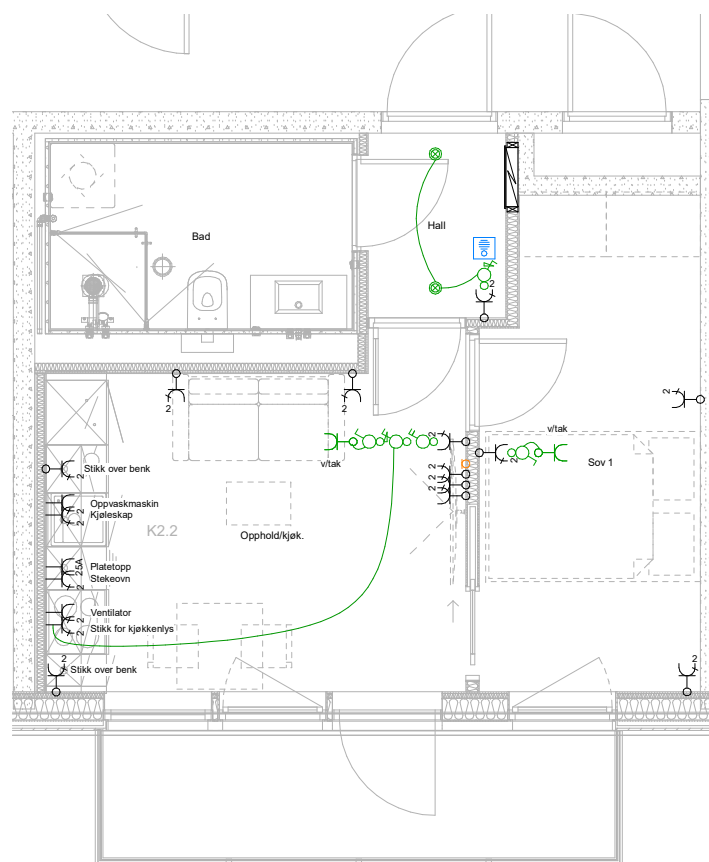

Veggtyper:	Symbol	Beskrivelse
	Betong	Sikringsskap
	Leilighetsskille/yttervegg	Tomrør til sikringsskap
	Gips	Porttelefon lyd - Svarapparat
		Porttelefon video 7" - Svarapparat
		Ringeknapp
		Downlight
		Vegglampe
		Utelampe med dobbel stikkontakt
		Stikkontakt dobbel - Påvegg
		Stikkontakt dobbel - Innfelt
		Stikkontakt enkel - Innfelt
		Komfyrvakt
		USB uttak - Innfelt
		Bryter 1-pol - Innfelt
		Bryter 2-pol - Innfelt
		Dimmer - Innfelt
		Endevender - Innfelt
		Koblingsboks for lampepunkt
		Termostat

- Grønne streker illustrerer kun bryterstyring.
- Tegningen kan kun benyttes til å vurdere EL-punkter og elektro tilvalg, ikke øvrig utforming av leiligheten.
- Dersom det ikke er synliggjort elektroinstallasjon på baderom, leveres rommet som prefabrikkert kabin.
- Punkter for kjøkken kan justeres noe for å tilpasses kontraktstegning fra kjøkkenleverandør.
- Det tas forbehold om at nøyaktig plassering av alle angitte punkter avhenger av byggetekniske forhold, som blant annet plassering av stendere, andre installasjoner og kan avvike fra det som er oppgitt.
- Vi gjør dere oppmerksomme på at tilvalgs punkter kan komme med synlige føringer, avhengig av hva slags vegger tilvalgene ønskes på. Alle tilvalg på betongvegg blir synlige føringer og utenpåliggende utstyr.
- Ved plassbygde bad kan det ikke plasseres tilvalg innenfor sone 2.
- Oppgitt kvadratmetertall på rommene kan avvike fra det som bygges.