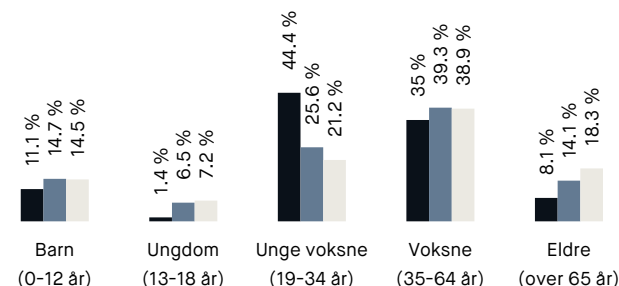

Skoler

Bjølsen skole (1-7 kl.) 413 elever, 20 klasser	2 min 🚶	0.2 km
Den Tysk-Norske skolen i Oslo (1-9 kl.) 281 elever, 17 klasser	6 min 🚶	0.4 km
Lilleborg skole (1-7 kl.) 276 elever, 21 klasser	10 min 🚶	0.8 km
Bentsebrua skole (8-10 kl.) 227 elever, 16 klasser	6 min 🚶	0.5 km
Voldsløkka skole (8-10 kl.) 570 elever, 36 klasser	10 min 🚶	0.9 km
Foss videregående skole 600 elever, 20 klasser	18 min 🚶	1.5 km
Nydalen videregående skole 960 elever	20 min 🚶	1.6 km

Opplevd trygghet

Veldig trygt 88/100

Kvalitet på skolene

Bra 70/100

Naboskapet

Godt vennskap 69/100

Aldersfordeling

Område	Personer	Husholdninger
Nordre Sagene	1 314	823
Oslo og omegn	999 185	490 708
Norge	5 425 412	2 654 586

Barnehager

Maridalsveien barnehage (1-5 år) 63 barn	3 min 🚶	0.2 km
Bjølsenparken barnehage (0-5 år) 38 barn	4 min 🚶	0.3 km
Bjølsenhellinga barnehage (1-5 år) 38 barn	4 min 🚶	0.4 km

Dagligvare

Coop Extra Bjølsen Post i butikk, PostNord	1 min 🚶	0.1 km
Joker Sagene Søndagsåpent	2 min 🚶	0.2 km