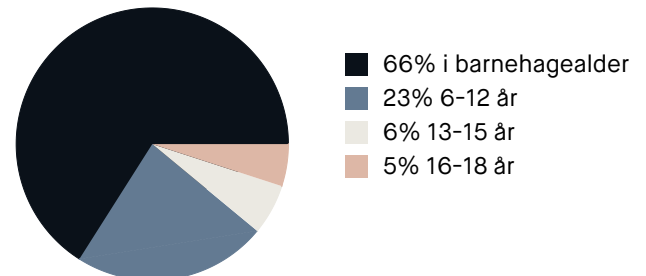

Sport

🏃 Bjølsen skole	3 min 🚶
🏃 Aktivitetshall, ballspill	0.2 km
🏃 Bjølsenparken basketbane	4 min 🚶
🏃 Ballspill	0.3 km
🚶 SATS Sagene	4 min 🚶
🚶 Myrens Sportssenter	8 min 🚶

Boligmasse

«Et koselig nabolag med mye personlighet!»

Sitat fra en lokalkjent

Varer/Tjenester

📍 Sandaker Senter	12 min 🚶
📍 Apotek 1 Sagene	1 min 🚶

Aldersfordeling barn (0-18 år)

Familiesammensetning

Par m. barn

Par u. barn

Enslig m. barn