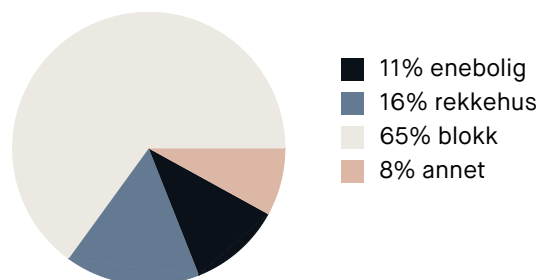

Primære transportmidler

1. Egen bil
2. Tog
3. Gående

Turmulighetene

Nærhet til skog og mark 87/100

Kvalitet på barnehagene

Veldig bra 83/100

Støynivået

Lite støynivå 83/100

Sport

- Skogmo skole 13 min 1 km
  Ballspill, fotball, friidrett
- Ullensaker Idrettspark 12 min 1 km
  Aktivitetshall, fotball, friidrett, inne...
- Spent Jessheim 14 min
- Fresh Fitness Jessheim 19 min

Boligmasse

«Kort vei til alle fasiliteter»

Sitat fra en lokalkjent

Varer/Tjenester

- Jessheim Storsenter 18 min
- Vitusapotek Gotaasgården Jessh... 16 min