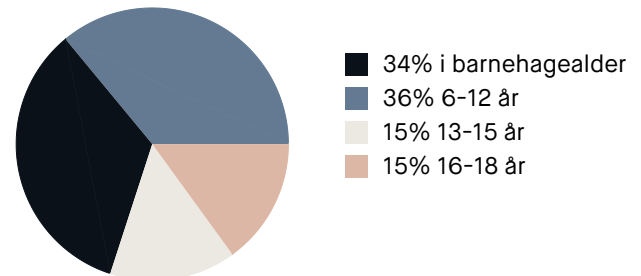

Boligmasse

«Kort vei til alle fasiliteter»

Sitat fra en lokalkjent

Varer/Tjenester

- Jessheim Storsenter 18 min
- Vitusapotek Gotaasgården Jessh... 16 min

Aldersfordeling barn (0-18 år)

Familiesammensetning