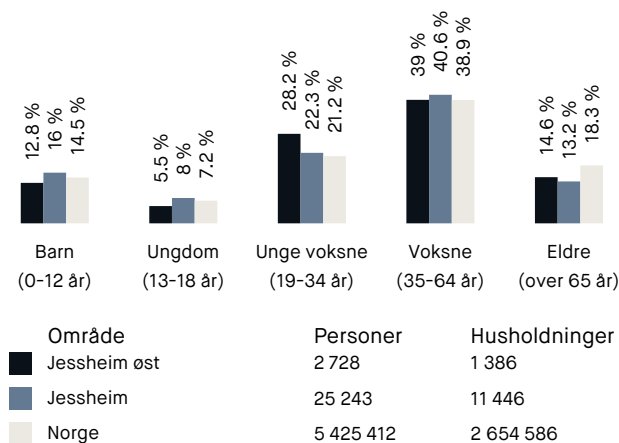

Ladepunkt for el-bil

🚗 Bohus Jessheim	6 min 🚶
------------------	---------

Opplevd trygghet

Veldig trygt 87/100

Kvalitet på skolene

Veldig bra 83/100

Naboskapet

Godt vennskap 68/100

Aldersfordeling

Barnehager

Skogmo barnehage (0-5 år)	12 min 🚶
140 barn	0.9 km
Gystadmarka Doremi barnehage (0-5 ...)	17 min 🚶
90 barn	1.4 km
Hoppensprett Gystad (1-5 år)	19 min 🚶
62 barn	1.6 km

Dagligvare