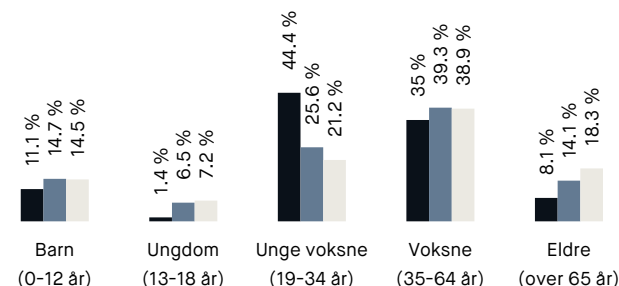

Nabolagsprofil

Mogata 16C - Nabolaget Nordre Sagene - vurdert av 132 lokalkjente

Nabolaget spesielt anbefalt for

- Enslige
- Etablerere
- Familier med barn

Offentlig transport

🚶 Sagene i Kierschows gate Linje FB1, 20, 37, 54	4 min 🚶 0.3 km
🚶 Torshov i Vogts gate Linje 11, 12, 18	12 min 🚶 0.9 km
🚶 Nydalen Linje 4, 5	18 min 🚶 1.5 km
🚶 Grefsen stasjon Linje RE30, R31	5 min 🚶 1.9 km
🚶 Oslo S Totalt 24 ulike linjer	11 min 🚶 3.7 km

Skoler

Bjølsen skole (1-7 kl.) 450 elever, 22 klasser	3 min 🚶 0.3 km
Lilleborg skole (1-7 kl.) 295 elever, 24 klasser	13 min 🚶 1 km
Sagene skole (1-10 kl.) 517 elever, 27 klasser	14 min 🚶 1.2 km
Bentsebrua skole (8-10 kl.) 104 elever, 8 klasser	8 min 🚶 0.7 km
Voldsløkka skole (8-10 kl.) 510 elever, 35 klasser	8 min 🚶 0.7 km
Nydalen videregående skole 960 elever	19 min 🚶 1.6 km
Foss videregående skole 600 elever, 20 klasser	20 min 🚶 1.7 km

Opplevd trygghet

Veldig trygt 88/100

Kvalitet på skolene

Bra 70/100

Naboskapet

Godt vennskap 69/100

Aldersfordeling

Område	Personer	Husholdninger
Nordre Sagene	1 314	823
Oslo og omegn	999 185	490 708
Norge	5 425 412	2 654 586

Barnehager

Bjølsenparken barnehage (1-5 år) 43 barn	3 min 🚶 0.3 km
Dronning Louises barnehage (0-5 år) 30 barn	4 min 🚶 0.3 km
Bjølsenhellinga barnehage (1-5 år) 36 barn	4 min 🚶 0.3 km

Dagligvare

Rema 1000 Mogata PostNord	2 min 🚶 0.1 km
Coop Extra Bjølsen Post i butikk, PostNord	4 min 🚶 0.3 km