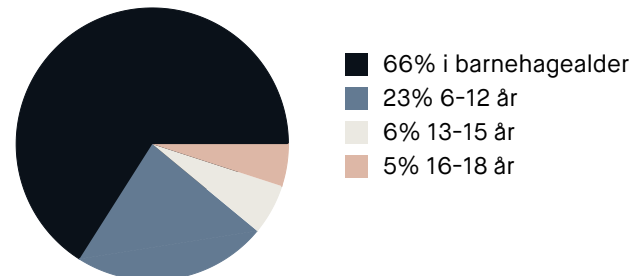

Aldersfordeling barn (0-18 år)

Familiesammensetning

Par m. barn

Par u. barn

Enslig m. barn

Enslig u. barn

Flerfamilier

0%

56%

■ Nordre Sagene
■ Oslo og omegn
■ Norge

Sivilstand

		Norge
Gift	14%	33%
Ikke gift	79%	54%
Separert	6%	9%
Enke/Enkemann	1%	4%