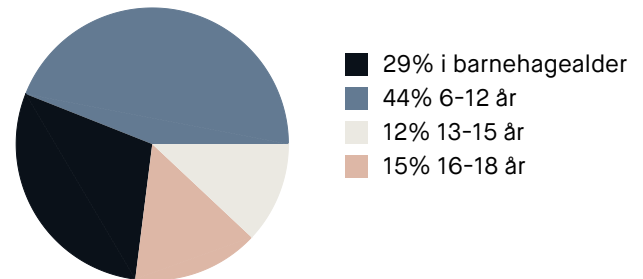

Sitat fra en lokalkjent

Varer/Tjenester

📍 Bekkestua Senter	19 min 🚶
📍 Stabekk Apotek	7 min 🚶

Aldersfordeling barn (0-18 år)

Familiesammensetning

Par m. barn

Par u. barn

Enslig m. barn