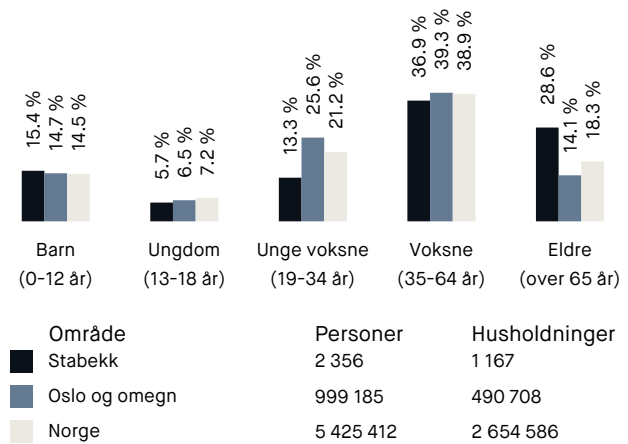

Opplevd trygghet

Veldig trygt 90/100

Kvalitet på skolene

Veldig bra 86/100

Naboskapet

Godt vennskap 69/100

Aldersfordeling

Barnehager

Skogveien barnehage (1-5 år)	9 min 🚶
57 barn	0.8 km
Aktivitetsbarnehagen (1-5 år)	9 min 🚶
53 barn	0.8 km
Stabekk barnehage avd. Stabekk (1-5 ...10 min 🚶	
45 barn	0.9 km

Dagligvare

Kiwi Stabekk	5 min 🚶
Kiwi Stabekk Stasjon	6 min 🚶