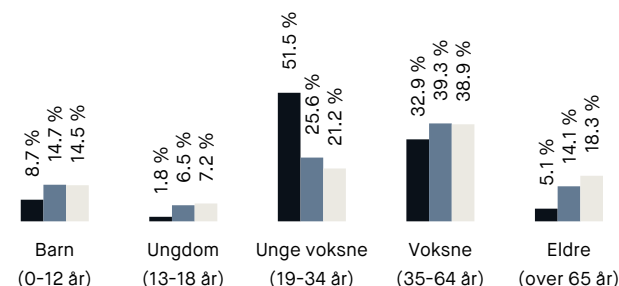

Opplevd trygghet

Veldig trygt 78/100

Kvalitet på skolene

Veldig bra 78/100

Naboskapet

Høflige 60/100

Aldersfordeling

Område	Personer	Husholdninger
Myrens verksted/Vestre To...	2 358	1 479
Oslo og omegn	999 185	490 708
Norge	5 425 412	2 654 586

Barnehager

Den Tysk-Norske Barnehagen i Oslo (1-5 år) 99 barn	4 min 🚶 0.3 km
Myrens Doremi barnehage (1-5 år) 68 barn	4 min 🚶 0.3 km
Maridalsveien barnehage (1-5 år) 63 barn	7 min 🚶 0.6 km

Dagligvare

Rema 1000 Torshov Post i butikk, PostNord	4 min 🚶 0.3 km
Kiwi Vogtsgate	6 min 🚶