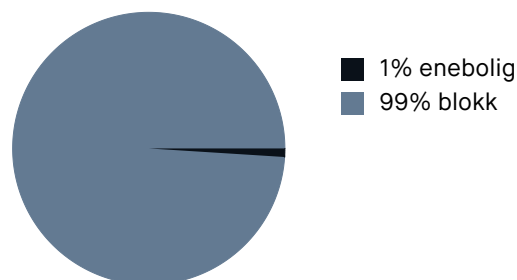

Sport

🏃 Myraløkka	5 min 🚶
Ballspill	0.4 km
🏃 Lilleborgbanen	5 min 🚶
Ballspill, sandvolleyball	0.4 km
🏃 Myrens Sportssenter	4 min 🚶
🏃 SATS Sagene	9 min 🚶

Boligmasse

«Oslos mest sjarmerende sentrumsnære boligstrøk»