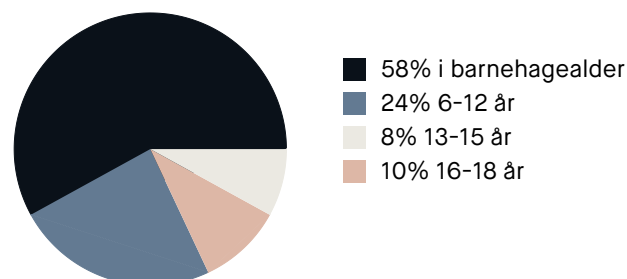

Aldersfordeling barn (0-18 år)

Familiesammensetning

Par m. barn

Par u. barn

Enslig m. barn

Enslig u. barn

Flerfamilier

0%

55%

■ Myrens verksted/Vestre Torshov
■ Oslo og omegn
■ Norge

Sivilstand

		Norge
Gift	14%	33%
Ikke gift	80%	54%
Separert	6%	9%
Enke/Enkemann	1%	4%