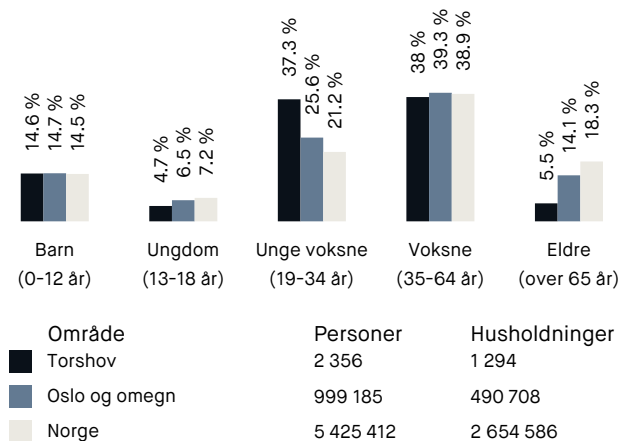

## Skoler

Lilleborg skole (1-7 kl.)	2 min 🚶
276 elever, 21 klasser	0.2 km
Akademiet realfagsskole Oslo (7-10 kl.)	5 min 🚶
160 elever, 12 klasser	0.4 km
Sagene skole (1-10 kl.)	9 min 🚶
494 elever, 24 klasser	0.7 km
Bentsebrua skole (8-10 kl.)	10 min 🚶
227 elever, 16 klasser	0.8 km
Sofienberg skole (8-10 kl.)	20 min 🚶
431 elever, 30 klasser	1.7 km
Foss videregående skole	14 min 🚶
600 elever, 20 klasser	1.2 km
Nydalen videregående skole	6 min 🚶
960 elever	2.2 km

## Opplevd trygghet

Veldig trygt 85/100

## Kvalitet på skolene

Veldig bra 82/100

## Aldersfordeling