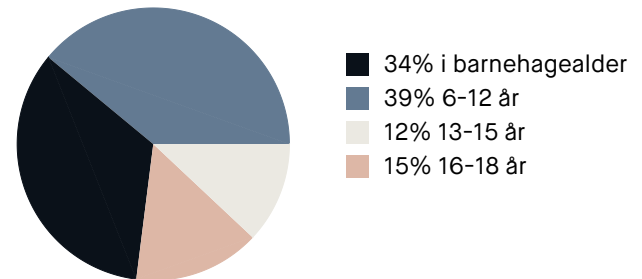

Sitat fra en lokalkjent

Varer/Tjenester

📍 Valkyrien	4 min 🚶
📍 Apotek 1 Sfinxen	3 min 🚶

Aldersfordeling barn (0-18 år)

Familiesammensetning

Par m. barn

Par u. barn

Enslig m. barn