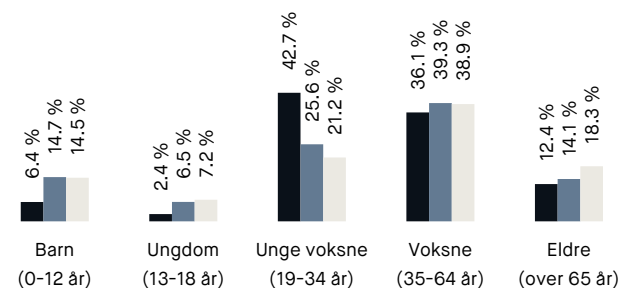

Opplevd trygghet

Veldig trygt 85/100

Kvalitet på skolene

Veldig bra 82/100

Naboskapet

Høflige 58/100

Aldersfordeling

Område	Personer	Husholdninger
Frogner stadion/Majorstue sør	1 753	1 167
Oslo og omegn	999 185	490 708
Norge	5 425 412	2 654 586

Barnehager

Julius barnehage (1-5 år) 48 barn	4 min 🚶 0.3 km
Frogner barnehage (1-5 år) 66 barn	5 min 🚶 0.5 km
Hegdehaugen barnehage (1-5 år) 39 barn	7 min 🚶 0.5 km

Dagligvare

Coop Extra Neuberggt. PostNord	3 min 🚶 0.2 km
Joker Arbosgate Søndagsåpent	3 min 🚶 0.2 km