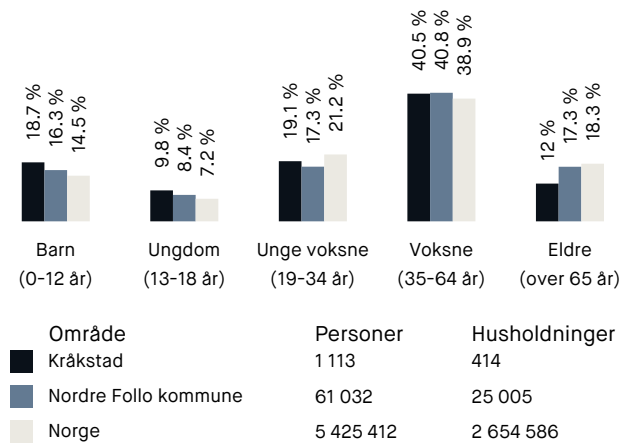

Opplevd trygghet

Veldig trygt 90/100

Kvalitet på skolene

Veldig bra 77/100

Naboskapet

Godt vennskap 76/100

Aldersfordeling

Barnehager

Kråkstad barnehage (1-5 år)	9 min 🚶
82 barn	0.7 km
Haugtussa Steinerbarnehage (1-5 år)	7 min 🚶
49 barn	5.5 km
Skotbu barnehage (1-5 år)	7 min 🚶
30 barn	5.9 km

Dagligvare

Coop Extra Ski	8 min 🚶
PostNord	6.6 km
Meny Ski	9 min 🚶