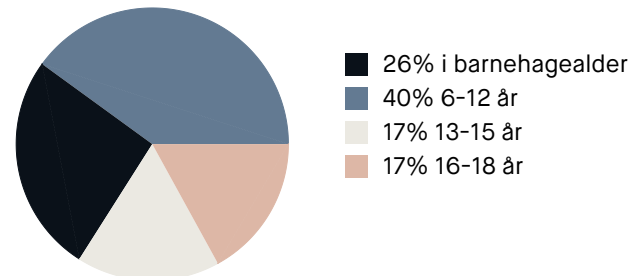

Aldersfordeling barn (0-18 år)

Familiesammensetning

Par m. barn

Par u. barn

Enslig m. barn

Enslig u. barn

Flerfamilier

0%

43%

■ Kråkstad
■ Nordre Follo kommune
■ Norge

Sivilstand

		Norge
Gift	36%	33%
Ikke gift	54%	54%
Separert	7%	9%
Enke/Enkemann	3%	4%