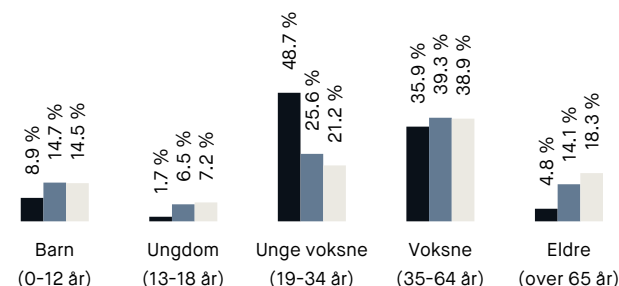

Opplevd trygghet

Veldig trygt 71/100

Kvalitet på skolene

Bra 62/100

Naboskapet

Høflige 61/100

Aldersfordeling

Område	Personer	Husholdninger
Nedre Grünerløkka øst/Lakkegata	1 553	952
Oslo og omegn	999 185	490 708
Norge	5 425 412	2 654 586

Barnehager

Lakkegården barnehage (1-5 år) 60 barn	5 min 🚶	0.4 km
Eventyrbrua Steinerbarnehage (1-5 år) 63 barn	6 min 🚶	0.5 km
Grønland Urtehagen barnehager (1-5 år) 87 barn	6 min 🚶	0.5 km

Dagligvare

Coop Extra Trondheimsveien	1 min 🚶
Post i butikk, PostNord, søndagsåpent	0.1 km
Rema 1000 Lakkegata	2 min 🚶