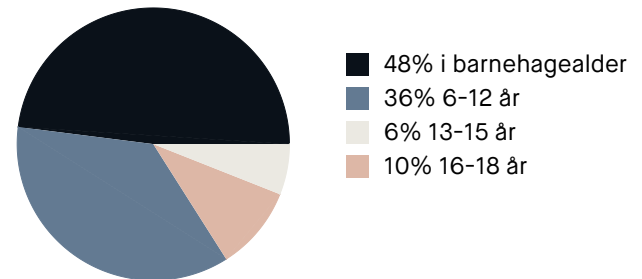

Aldersfordeling barn (0-18 år)

Familiesammensetning

Par m. barn

Par u. barn

Enslig m. barn

Enslig u. barn

Flerfamilier

0%

58%

■ Nedre Grünerløkka øst/Lakkegata skole
■ Oslo og omegn
■ Norge

Sivilstand

		Norge
Gift	16%	33%
Ikke gift	74%	54%
Separert	10%	9%
Enke/Enkemann	1%	4%