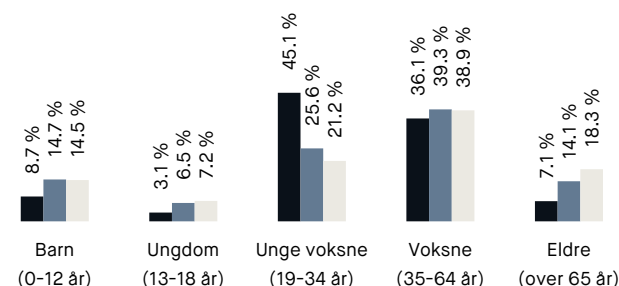

Nabolagsprofil

Sannergata 38A - Nabolaget Dælenenga/Øvre Grünerløkka øst - vurdert av 301 lokalkjente

Nabolaget spesielt anbefalt for

- Enslige
- Studenter
- Etablerere

Offentlig transport

🚶 Dælenenga Linje 30	2 min 🚶 0.2 km
🚶 Biermanns gate Linje 11, 12, 18	6 min 🚶 0.4 km
🚶 Carl Berners plass Linje 5	11 min 🚶 0.8 km
🚶 Tøyen stasjon Linje RE30, R31	20 min 🚶 1.6 km
🚶 Oslo S Totalt 24 ulike linjer	7 min 🚶 2.5 km

Skoler

Grünerløkka skole (1-7 kl.) 538 elever, 22 klasser	7 min 🚶 0.6 km
Sagene skole (1-10 kl.) 517 elever, 27 klasser	8 min 🚶 0.7 km
Lilleborg skole (1-7 kl.) 295 elever, 24 klasser	10 min 🚶 0.8 km
Sofienberg skole (8-10 kl.) 429 elever, 30 klasser	13 min 🚶 1.1 km
Bentsebrua skole (8-10 kl.) 104 elever, 8 klasser	17 min 🚶 1.4 km
Foss videregående skole 600 elever, 20 klasser	9 min 🚶 0.7 km
Hersleb videregående skole	18 min 🚶

Opplevd trygghet

Veldig trygt 74/100

Kvalitet på skolene

Bra 72/100

Naboskapet

Høflige 56/100

Aldersfordeling

Område	Personer	Husholdninger
Dælenenga/Øvre Grünerløkka øst	3 469	2 187
Oslo og omegn	999 185	490 708
Norge	5 425 412	2 654 586

Barnehager

Barnas Hus barnehage (0-5 år) 181 barn	4 min 🚶 0.3 km
Hallenparken barnehage (1-5 år) 88 barn	4 min 🚶 0.3 km
Konfektfabrikken barnehage (0-5 år) 61 barn	5 min 🚶 0.4 km

Dagligvare

Joker Dælenenggata Søndagsåpent	1 min 🚶 0.1 km
Coop Extra Sannergata PostNord	3 min 🚶 0.3 km