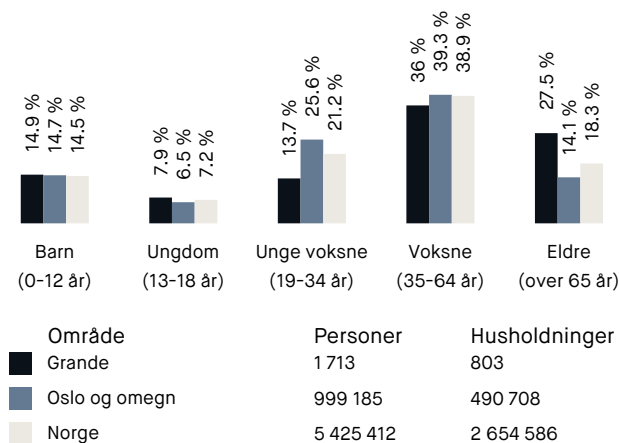

Opplevd trygghet

Veldig trygt 94/100

Kvalitet på skolene

Veldig bra 88/100

Naboskapet

Godt vennskap 74/100

Aldersfordeling

Barnehager

Kongeskogen barnehage (1-5 år)	3 min 🚶
60 barn	0.3 km
Hakkespetten barnehage (0-5 år)	12 min 🚶
58 barn	1 km
Bergebo barnehage (0-5 år)	13 min 🚶
54 barn	1.1 km

Dagligvare

Spar Bygdøy	6 min 🚶
Matkroken Huk	13 min 🚶
PostNord, søndagsåpent	1 km