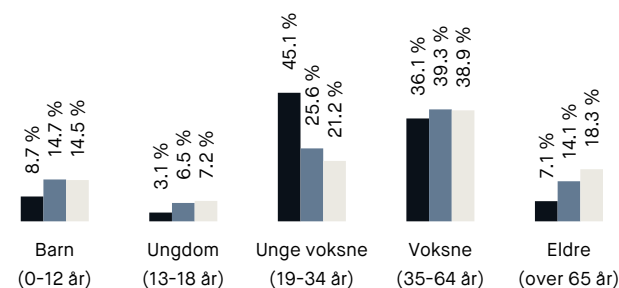

Nabolagsprofil

Romsdalsgata 8 - Nabolaget Dælenenga/Øvre Grünerløkka øst - vurdert av 302 lokalkjente

Nabolaget spesielt anbefalt for

- Enslige
- Studenter
- Etablerere

Offentlig transport

🚏 Dælenenga Linje 30	4 min 🚶 0.3 km
🚊 Birkelunden Linje 11, 12, 18	5 min 🚶 0.4 km
🚇 Carl Berners plass Linje 5	14 min 🚶 1.1 km
🚊 Tøyen stasjon Linje RE30, R31	23 min 🚶 1.8 km
🚇 Oslo S Totalt 24 ulike linjer	8 min 🚶 2.4 km

Skoler

Grünerløkka skole (1-7 kl.) 538 elever, 23 klasser	4 min 🚶 0.3 km
Sagene skole (1-10 kl.) 494 elever, 24 klasser	8 min 🚶 0.7 km
Lilleborg skole (1-7 kl.) 276 elever, 21 klasser	11 min 🚶 0.9 km
Sofienberg skole (8-10 kl.) 431 elever, 30 klasser	13 min 🚶 1 km
Bentsebrua skole (8-10 kl.) 227 elever, 16 klasser	17 min 🚶 1.4 km
Foss videregående skole 600 elever, 20 klasser	7 min 🚶 0.6 km
Hersleb videregående skole	16 min 🚶

Opplevd trygghet

Veldig trygt 74/100

Kvalitet på skolene

Bra 72/100

Naboskapet

Høflige 56/100

Aldersfordeling

Område	Personer	Husholdninger
Dælenenga/Øvre Grünerløkka	3 469	2 187
Oslo og omegn	999 185	490 708
Norge	5 425 412	2 654 586

Barnehager

Hallenparken barnehage (1-6 år) 88 barn	4 min 🚶 0.3 km
Seilduken barnehage A/L (1-5 år) 54 barn	4 min 🚶 0.3 km
Barnas Hus barnehage (0-5 år) 183 barn	5 min 🚶 0.4 km

Dagligvare

Coop Extra Sannergata PostNord	2 min 🚶 0.2 km
Meny Ringnes Park	3 min 🚶