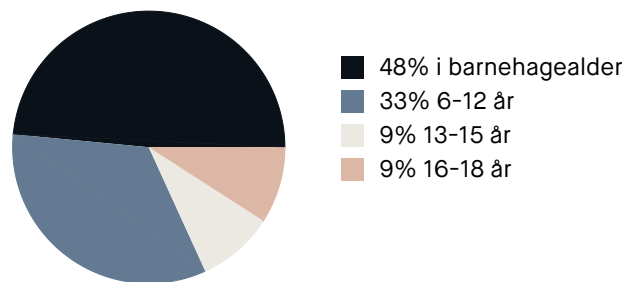

Nabolagsprofil

Trallegangen 17

Offentlig transport

🚶 Bjørke kirke	11 min 🚶
Linje 410, 413, 420, 446	1 km
✈ Oslo Gardermoen	17 min 🚶
🚆 Oslo lufthavn stasjon	17 min 🚶
Linje F6, RE10, RE11, RX11, R12, R60	13.5 km

Skoler

Preståsen skole (1-10 kl.)	13 min 🚶
355 elever, 17 klasser	1.2 km
Nannestad ungdomsskole (8-10 kl.)	20 min 🚶
595 elever, 24 klasser	1.8 km
Nannestad videregående skole	18 min 🚶
950 elever	1.5 km

Aldersfordeling barn (0-18 år)

Sivilstand

		Norge
Gift	41%	33%
Ikke gift	46%	54%
Separert	8%	9%
Enke/Enkemann	5%	4%