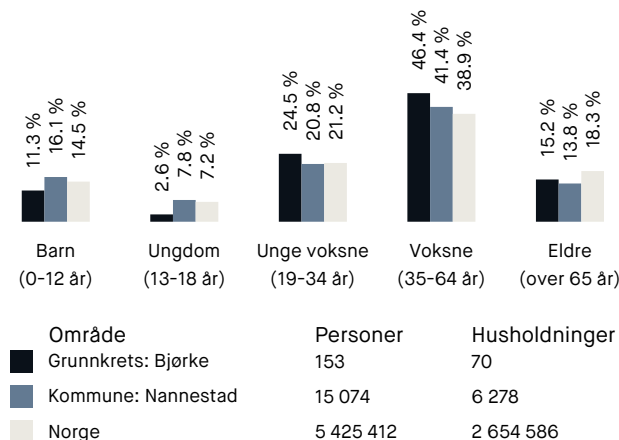

Skoler

Preståsen skole (1-10 kl.)	13 min 🚶
355 elever, 17 klasser	1.2 km
Nannestad ungdomsskole (8-10 kl.)	20 min 🚶
595 elever, 24 klasser	1.8 km
Nannestad videregående skole	18 min 🚶
950 elever	1.5 km

Aldersfordeling barn (0-18 år)

Sivilstand

		Norge
Gift	41%	33%
Ikke gift	46%	54%
Separert	8%	9%
Enke/Enkemann	5%	4%

Aldersfordeling

Barnehager

Prestmosen Fus barnehage (1-5 år)	11 min 🚶
86 barn	0.9 km
Engelsrud barnehage (1-5 år)	18 min 🚶
143 barn	1.6 km
Breenenga Fus barnehage (0-5 år)	8 min 🚶
85 barn	4.4 km