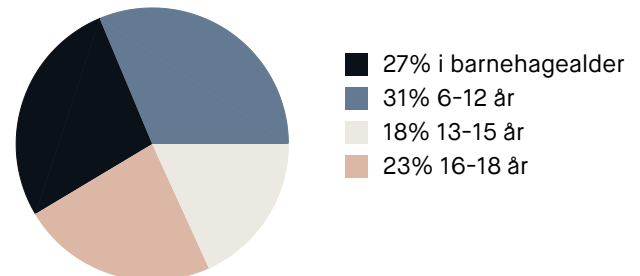

Aldersfordeling barn (0-18 år)

Familiesammensetning

Par m. barn

Par u. barn

Enslig m. barn

Enslig u. barn

Flerfamilier

0%

43%

■ Sørholtet/Smedstu

■ Jessheim

■ Norge

Sivilstand

		Norge
Gift	38%	33%
Ikke gift	50%	54%
Separert	9%	9%
Enke/Enkemann	3%	4%