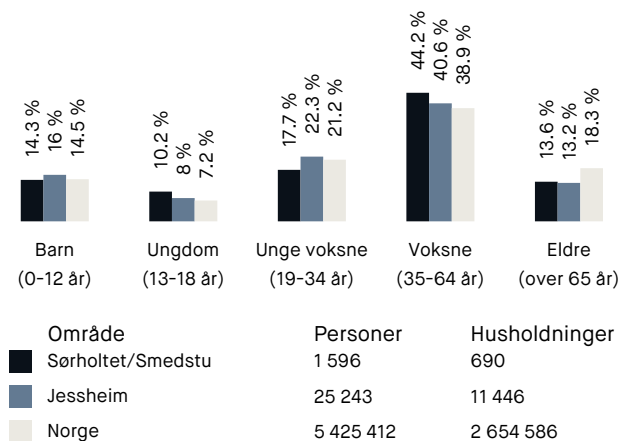

Ladepunkt for el-bil

🚗 Gardermoen Campus Parkering	14 min 🚶
🚗 LHL Campus Gardermoen	14 min 🚶

Opplevd trygghet

Veldig trygt 84/100

Kvalitet på skolene

Bra 75/100

Naboskapet

Godt vennskap 74/100

Aldersfordeling

Barnehager

Sørholtet andelsbarnehage (0-6 år)	4 min 🚶
81 barn	0.3 km
Gullungen familiebarnehage	10 min 🚶
Gullungen familiebarnehage	10 min 🚶

Dagligvare

Joker Jessheim	19 min 🚶
PostNord, søndagsåpent	1.6 km
Coop Extra Jessheim	20 min 🚶
Post i butikk, PostNord	1.7 km