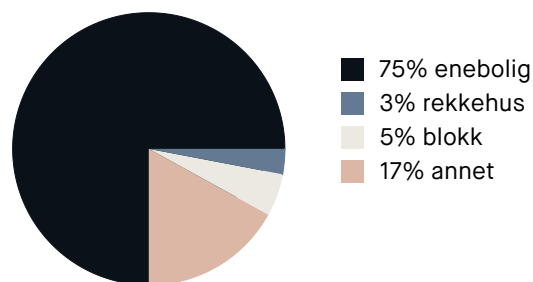

Primære transportmidler

1. Egen bil

2. Tog

Turmulighetene

Nærhet til skog og mark 92/100

Støynivået

Lite støynivå 88/100

Gateparkering

Lett 83/100

Sport

⚽ Romerike folkehøyskole	7 min 🚶
Fotball, friidrett	0.6 km
⚽ Nordbytjernet sandvolleyballbane	9 min 🚶
Sandvolleyball	0.8 km
🚶 SATS Jessheim	19 min 🚶
🚶 Fresh Fitness Jessheim	20 min 🚶

Boligmasse

«Hyggelig nabolag hvor det er godt for ungene å vokse opp!»

Sitat fra en lokalkjent

Varer/Tjenester

📍 Jessheim Storsenter	23 min 🚶
📍 Vitusapotek Gardermoen Campus	14 min 🚶