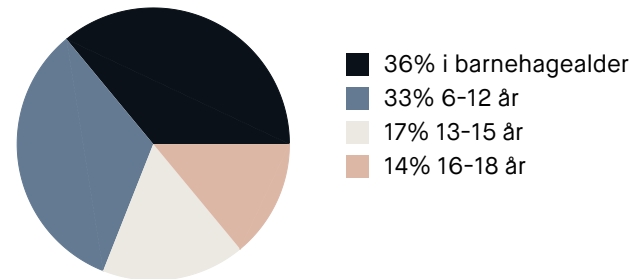

Sitat fra en lokalkjent

Varer/Tjenester

📍 Sæter Torg	10 min 🚶
📍 Apotek 1 Nordstrand	10 min 🚶

Aldersfordeling barn (0-18 år)

Familiesammensetning

Par m. barn

Par u. barn

Enslig m. barn