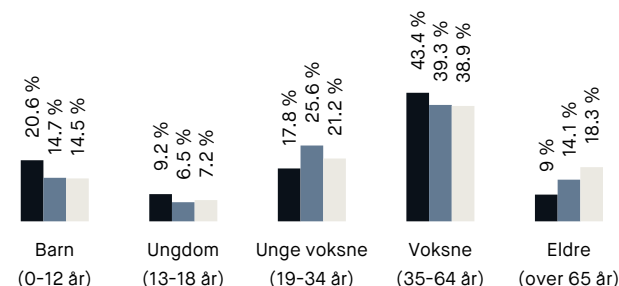

Opplevd trygghet

Veldig trygt 86/100

Kvalitet på skolene

Veldig bra 81/100

Naboskapet

Godt vennskap 74/100

Aldersfordeling

Område	Personer	Husholdninger
Munkelia	1 345	521
Oslo og omegn	999 185	490 708
Norge	5 425 412	2 654 586

Barnehager

Munkerudtoppen barnehage (2-5 år) 22 barn	3 min 🚶 0.3 km
Munkerud miljøbarnehage (1-5 år) 81 barn	7 min 🚶 0.6 km
Obersten barnehage (1-5 år) 66 barn	8 min 🚶 0.7 km

Dagligvare

Kiwi Nordstrand	5 min 🚶
Meny Nordstrand	11 min 🚶