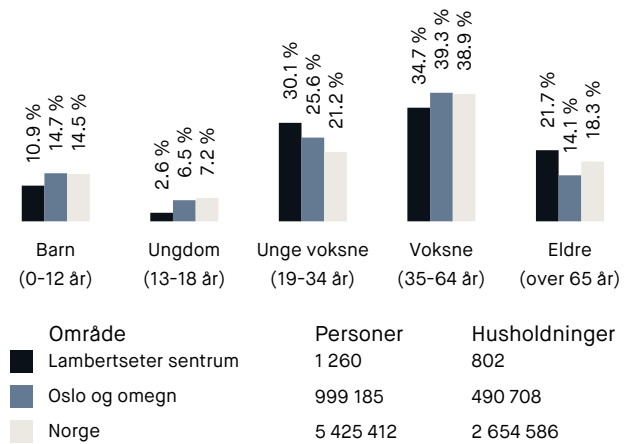

Opplevd trygghet

Veldig trygt 89/100

Kvalitet på skolene

Veldig bra 76/100

Naboskapet

Høflige 63/100

Aldersfordeling

Barnehager

Radarveien barnehage (1-5 år) 54 barn	5 min 🚶	0.4 km
Radiohuset barnehage (1-5 år) 54 barn	7 min 🚶	0.5 km
Læingverkstedet Langbølgen (1-5 år) 70 barn	7 min 🚶	0.5 km

Dagligvare

Meny Lambertseter	5 min 🚶	
Rema 1000 Symra PostNord	7 min 🚶	0.5 km