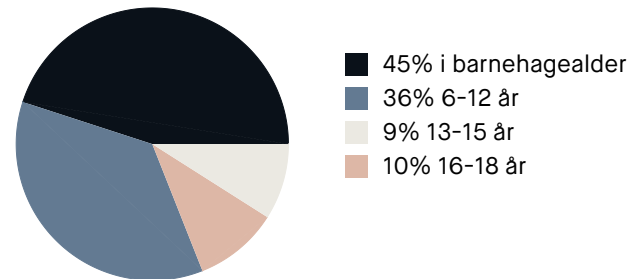

Boligmasse

■ 100% blokk

«Fint og rolig nabolag, med store leiligheter med god planløsning.»

Sitat fra en lokalkjent

Varer/Tjenester

📍 Lambertseter Senter	3 min 🚶
📍 Boots apotek Lambertseter	4 min 🚶

Aldersfordeling barn (0-18 år)