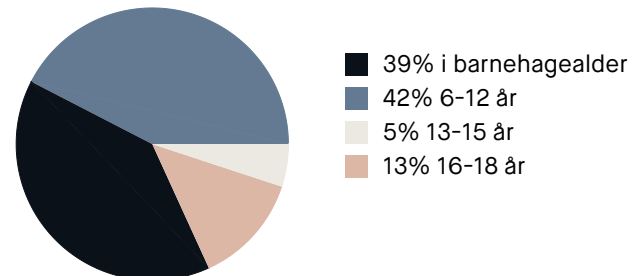

Sitat fra en lokalkjent

Varer/Tjenester

📍 Trondheim Torg	15 min	🚶
📍 Vitusapotek Trondheim Torg	15 min	🚶

Aldersfordeling barn (0-18 år)

Familiesammensetning

Par m. barn

Par u. barn

Enslig m. barn