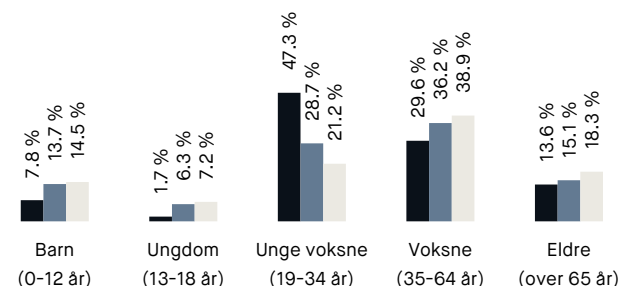

Kvalitet på skolene

Veldig bra 84/100

Opplevd trygghet

Veldig trygt 74/100

Naboskapet

Høflige 60/100

Aldersfordeling

Område	Personer	Husholdninger
Ila østre/Skansen	1 142	812
Trondheim	192 462	103 688
Norge	5 425 412	2 654 586

Barnehager

Ila barnehage (1-5 år)	1 min 🚶
66 barn	0.1 km
Iladalen barnehage (1-5 år)	3 min 🚶
67 barn	0.3 km
Steinerbarnehagen i Ila (0-5 år)	4 min 🚶
21 barn	0.4 km

Dagligvare

Bunnpris Ila	0 min 🚶
Søndagsåpent	0 km
Joker Ilevollen	3 min 🚶
Søndagsåpent	0.3 km