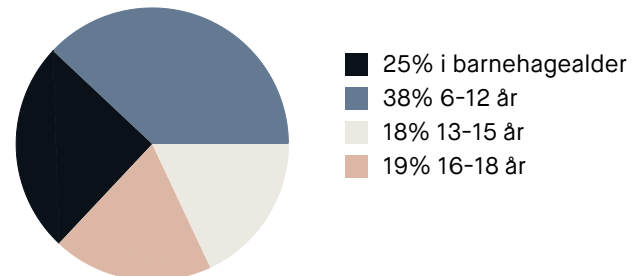

Boligmasse

Varer/Tjenester

📍 Tolvsrød Senter	7 min 🚶
📍 Boots apotek Tolvsrød	8 min 🚶

Aldersfordeling barn (0-18 år)

Familiesammensetning

Par m. barn

Par u. barn

Enslig m. barn