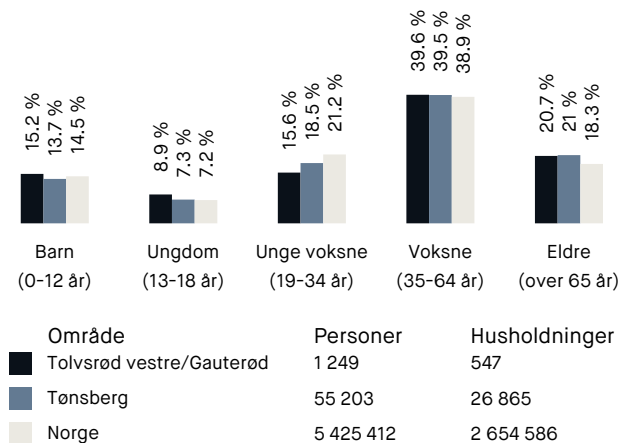

Kvalitet på skolene

Veldig bra 89/100

Naboskapet

Godt vennskap 76/100

Aldersfordeling

Barnehager

Fyllpå barnehage (1-5 år)	2 min 🚶
53 barn	0.2 km
Skoglund barnehage (1-5 år)	10 min 🚶
40 barn	0.8 km
Tolvsrød barnehage (1-5 år)	11 min 🚶
51 barn	0.9 km