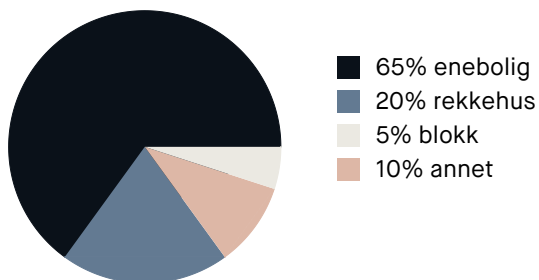

Boligmasse

Varer/Tjenester

📍 Tolvsrød Senter	7 min 🚶
📍 Boots apotek Tolvsrød	8 min 🚶

Aldersfordeling barn (0-18 år)

Familiesammensetning

Par m. barn

Par u. barn

Enslig m. barn