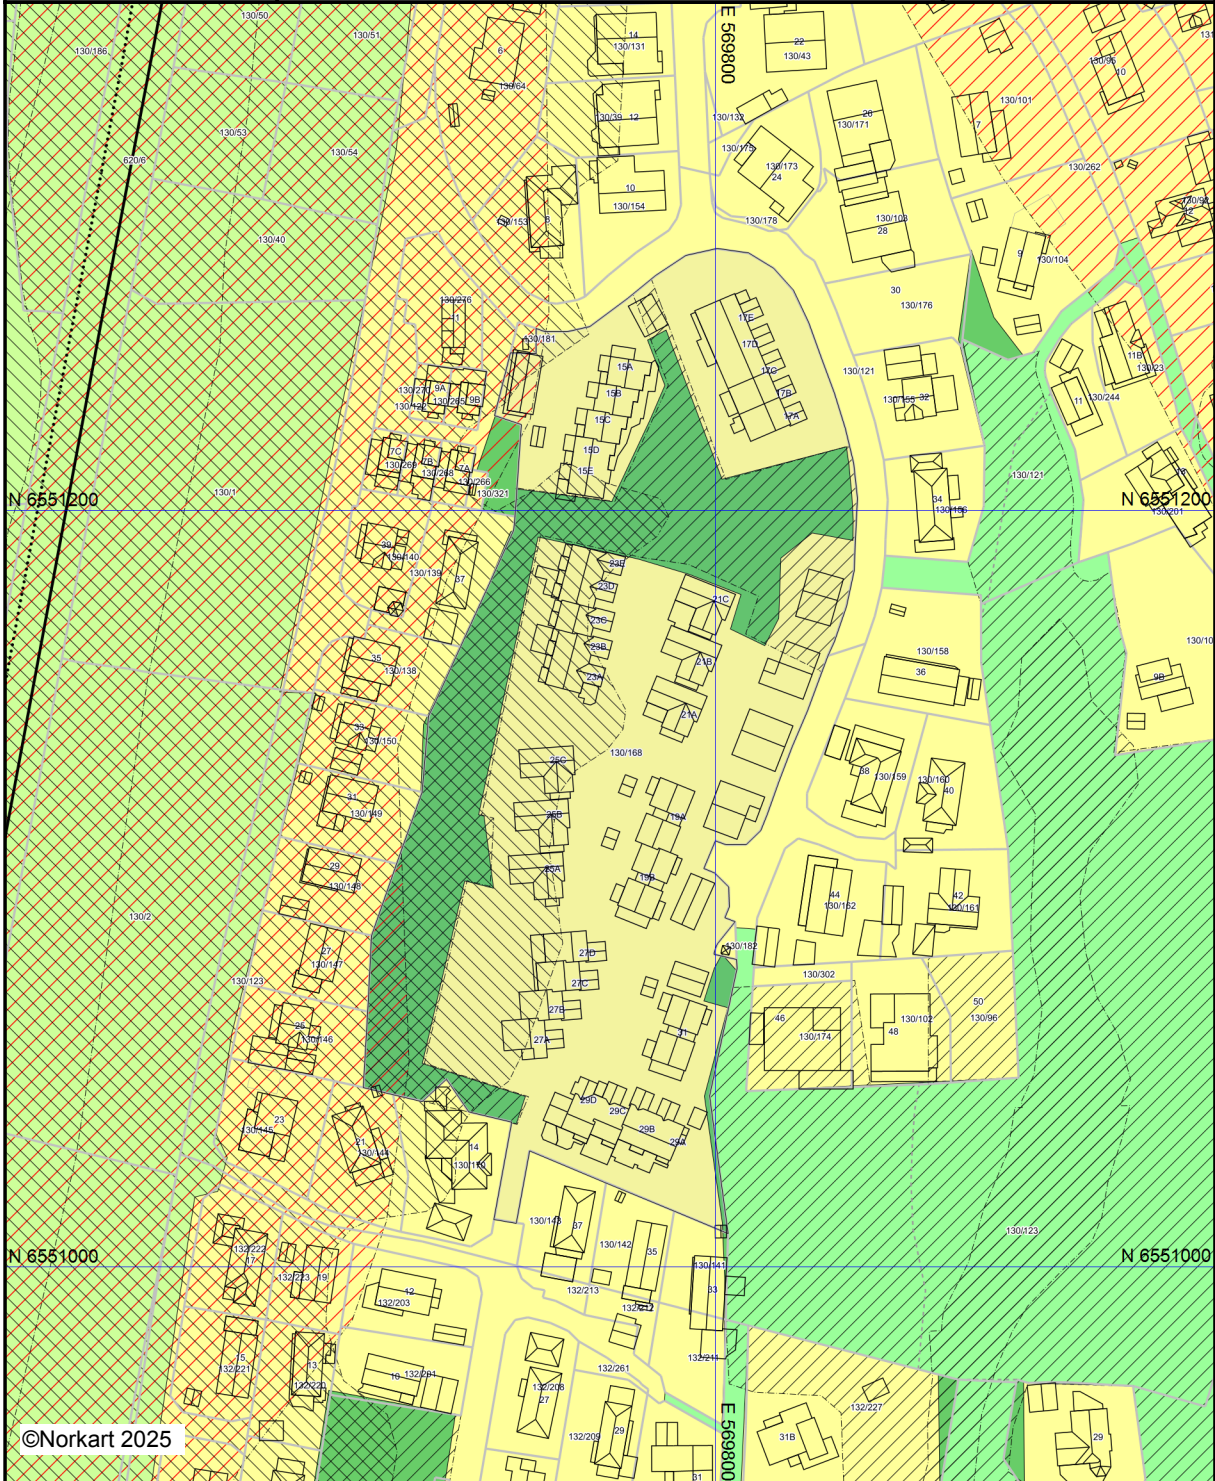

Sandefjord kommune

Kommuneplankart

Eiendom: 130/168
Adresse: Lønnegloveveien 21C
Utskriftsdato: 16.05.2025
Målestokk: 1:2000

N

UTM-32

©Norkart 2025

Kartet er produsert fra kommunens beste digitale kartbaser for området og inneholder viktige opplysninger om eiendommen og området omkring. Presentasjonen av informasjon er i samsvar med nasjonal standard.

Kartet kan inneholde feil, mangler eller avvik i forhold til kravene i oppgitt standard.

Kartet kan ikke benyttes til andre formål enn det formålet det er utlevert til uten samtykke fra kommunen jf. lov om åndsverk.