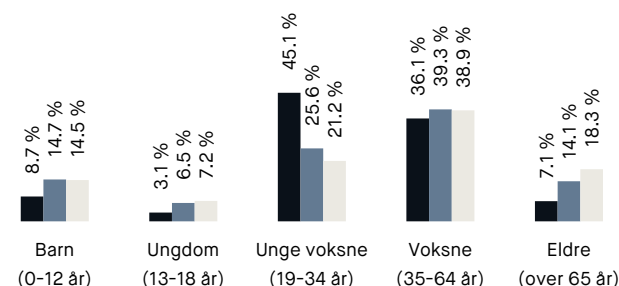

Skoler

Grünerløkka skole (1-7 kl.) 538 elever, 22 klasser	7 min 🚶 0.6 km
Sagene skole (1-10 kl.) 517 elever, 27 klasser	8 min 🚶 0.7 km
Lilleborg skole (1-7 kl.) 295 elever, 24 klasser	10 min 🚶 0.8 km
Sofienberg skole (8-10 kl.) 429 elever, 30 klasser	13 min 🚶 1.1 km
Bentsebrua skole (8-10 kl.) 104 elever, 8 klasser	17 min 🚶 1.4 km
Foss videregående skole 600 elever, 20 klasser	9 min 🚶 0.7 km
Hersleb videregående skole	18 min 🚶

Opplevd trygghet

Veldig trygt 74/100

Kvalitet på skolene

Bra 72/100

Naboskapet

Høflige 56/100

Aldersfordeling

Område	Personer	Husholdninger
Dælenenga/Øvre Grünerløkka øst	3 469	2 187
Oslo og omegn	999 185	490 708
Norge	5 425 412	2 654 586