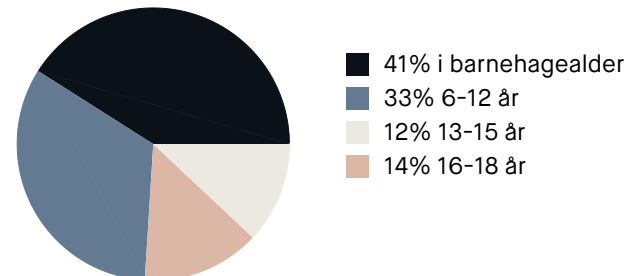

Aldersfordeling barn (0-18 år)

Familiesammensetning

Par m. barn

Par u. barn

Enslig m. barn

Enslig u. barn

Flerfamilier

0%

60%

■	Dælenenga/Øvre Grünerløkka øst
■	Oslo og omegn
■	Norge

Sivilstand

		Norge
Gift	17%	33%
Ikke gift	72%	54%
Separert	10%	9%
Enke/Enkemann	2%	4%