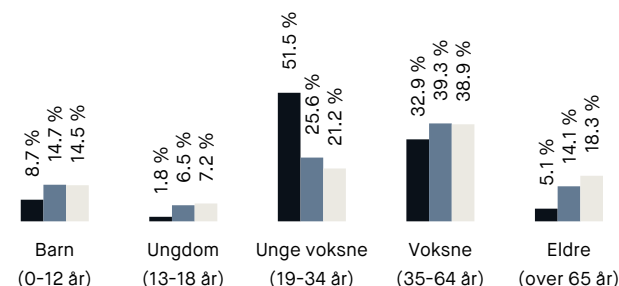

Nabolagsprofil

Sandakerveien 22B - Nabolaget Myrens verksted/Vestre Torshov - vurdert av 223 lokalkjente

Nabolaget spesielt anbefalt for

- Enslige
- Etablerere
- Studenter

Offentlig transport

🚶 Torshov i Vogts gate Linje 11, 12, 18	4 min 🚶 0.3 km
🚶 Torshov i Vogts gate Linje 11N, 12N	4 min 🚶 0.3 km
🚶 Carl Berners plass Linje 5	18 min 🚶 1.5 km
🚶 Grefsen stasjon Linje RE30, R31	22 min 🚶 1.8 km
🚶 Oslo S Totalt 24 ulike linjer	8 min 🚶 2.8 km

Skoler

Lilleborg skole (1-7 kl.) 295 elever, 24 klasser	4 min 🚶 0.2 km
Sagene skole (1-10 kl.) 517 elever, 27 klasser	5 min 🚶 0.4 km
Bjølsen skole (1-7 kl.) 450 elever, 22 klasser	10 min 🚶 0.8 km
Bentsebrua skole (8-10 kl.) 104 elever, 8 klasser	7 min 🚶 0.6 km
Voldsløkka skole (8-10 kl.) 510 elever, 35 klasser	19 min 🚶 1.5 km
Foss videregående skole 600 elever, 20 klasser	11 min 🚶 1 km
Elvebakken videregående skole 576 elever	23 min 🚶 2 km

Opplevd trygghet

Veldig trygt 78/100

Kvalitet på skolene

Veldig bra 77/100

Naboskapet

Høflige 60/100

Aldersfordeling

Område	Personer	Husholdninger
Myrens verksted/Vestre To...	2 358	1 479
Oslo og omegn	999 185	490 708
Norge	5 425 412	2 654 586

Barnehager

Myrens Doremi barnehage (1-5 år) 65 barn	0 min 🚶 0 km
Sagene barnehage (0-5 år) 15 barn	2 min 🚶 0.2 km
Oskar Braaten barnehage (1-5 år) 40 barn	6 min 🚶 0.5 km

Dagligvare

Rema 1000 Torshov Post i butikk	0 min 🚶 0 km
Bunnpris President Søndagsåpent	5 min 🚶 0.5 km