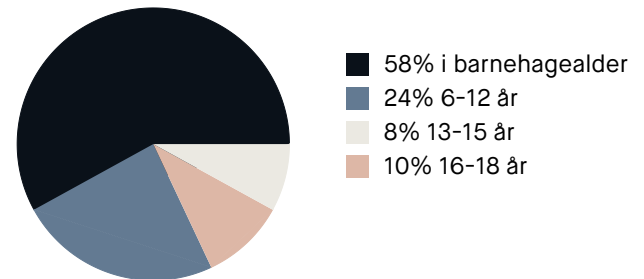

Aldersfordeling barn (0-18 år)

Familiesammensetning

Par m. barn

Par u. barn

Enslig m. barn

Enslig u. barn

Flerfamilier

0% 55%

■ Myrens verksted/Vestre Torshov
■ Oslo og omegn
■ Norge

Sivilstand

		Norge
Gift	14%	33%
Ikke gift	80%	54%
Separert	6%	9%
Enke/Enkemann	1%	4%