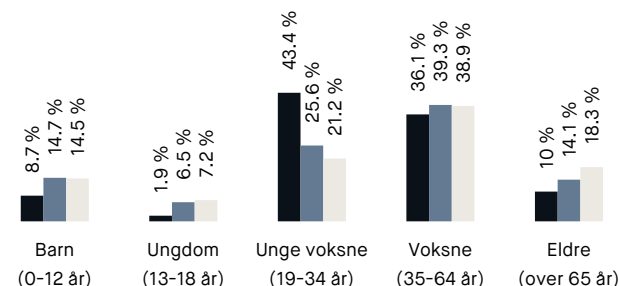

Skoler

Bjølsen skole (1-7 kl.) 450 elever, 22 klasser	5 min 🚶	0.4 km
Nordpolen skole (1-10 kl.) 655 elever, 36 klasser	10 min 🚶	0.8 km
Lilleborg skole (1-7 kl.) 295 elever, 24 klasser	10 min 🚶	0.8 km
Bentsebrua skole (8-10 kl.) 104 elever, 8 klasser	3 min 🚶	0.3 km
Voldsløkka skole (8-10 kl.) 510 elever, 35 klasser	13 min 🚶	1.1 km
Nydalen videregående skole 960 elever	19 min 🚶	1.5 km
Foss videregående skole 600 elever, 20 klasser	20 min 🚶	1.7 km

Opplevd trygghet

Veldig trygt 78/100

Kvalitet på skolene

Bra 68/100

Naboskapet

Høflige 59/100

Aldersfordeling

Område	Personer	Husholdninger
Brochmannsgt./Bentsebrua	1 898	1 314
Oslo og omegn	999 185	490 708
Norge	5 425 412	2 654 586

Barnehager

Kongsberggata barnehage (1-5 år) 49 barn	4 min 🚶	0.3 km
Bjølsenparken barnehage (1-5 år) 43 barn	5 min 🚶	0.4 km
Bjølsenhellinga barnehage (1-5 år) 36 barn	5 min 🚶	0.4 km

Dagligvare

Rema 1000 Treschowsgate	1 min 🚶	
Joker Maridalsveien Søndagsåpent	3 min 🚶	0.2 km