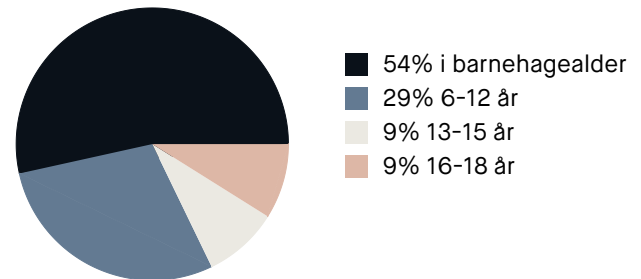

Aldersfordeling barn (0-18 år)

Familiesammensetning

Par m. barn

Par u. barn

Enslig m. barn

Enslig u. barn

Flerfamilier

0%

68%

■ Brochmannsgt./Bentsebrua
■ Oslo og omegn
■ Norge

Sivilstand

		Norge
Gift	11%	33%
Ikke gift	77%	54%
Separert	10%	9%
Enke/Enkemann	2%	4%